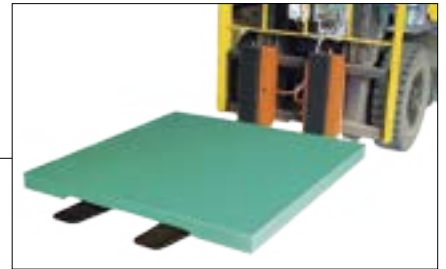

▶ 指示計・本体組合せはかり

600kg ▶ 1.5t

▶ TTL ザ・スインライト

性能はそのままに、軽さと操作性を追求

鉄製

取引証明用

設置も容易な高さ100mmの薄型タイプ

※フリーサイズ対応、オプションの取付はできません。
※取引証明用(検定付)の場合はご使用になる地区(都道府県、市町村)をお知らせください。

標準型

HD-2000C

移動もラクラク。フォークリフトの爪の挿入に対応しています。

■仕様

型式	TTL-600	TTL-1	TTL-1.5
ひょう量	600kg	1,000kg	1,500kg
目量	200g	500g	500g
製品重量	140kg, 165kg		
積載寸法	1,000×1,000mm	1,000×1,000mm	1,000×1,000mm
	1,200×1,200mm	1,200×1,200mm	—
高さ	100mm		

150kg ▶ 1.5t

▶ UTT II シリーズ

載せ降ろしが簡単。コンパクトな超薄型35mmフロアスケール

ステンレス製

防塵・防水

耐食性

取引証明用

- 台車での載せ降ろしが容易な薄型設計
- ロードセルはIP68
- スロープの寸法も短く、省スペース
- ステンレスで継ぎ目の無い衛生構造
- 本質安全防爆タイプも製作可能(詳細はP.08)
- 指示計をAD-4410に変更することで、高精度タイプ(1/15000)も製作可能です。
※取引証明以外用