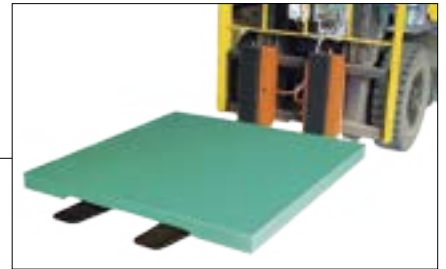

▶ 指示計・本体組合せはかり

600kg ▶ 1.5t

▶ TTL ザ・スインライト

性能はそのままに、軽さと操作性を追求

鉄製

取引証明用

設置も容易な高さ100mmの薄型タイプ

※フリーサイズ対応、オプションの取付はできません。
※取引証明用(検定付)の場合はご使用になる地区(都道府県、市町村)をお知らせください。

標準型

HD-2000C

移動もラクラク。フォークリフトの爪の挿入に対応しています。

■仕様

| 型式 | TTL-600 | TTL-1 | TTL-1.5 |
|------|---------------|---------------|---------------|
| ひょう量 | 600kg | 1,000kg | 1,500kg |
| 目量 | 200g | 500g | 500g |
| 製品重量 | 140kg, 165kg | | |
| 積載寸法 | 1,000×1,000mm | 1,000×1,000mm | 1,000×1,000mm |
| | 1,200×1,200mm | 1,200×1,200mm | — |
| 高さ | 100mm | | |

150kg ▶ 1.5t

▶ UTT II シリーズ

載せ降ろしが簡単。コンパクトな超薄型35mmフロアスケール

ステンレス製

防塵・防水

耐食性

取引証明用

- 台車での載せ降ろしが容易な薄型設計
- ロードセルはIP68
- スロープの寸法も短く、省スペース
- ステンレスで継ぎ目の無い衛生構造
- 本質安全防爆タイプも製作可能(詳細はP.08)
- 指示計をAD-4410に変更することで、高精度タイプ(1/15000)も製作可能です。
※取引証明以外用