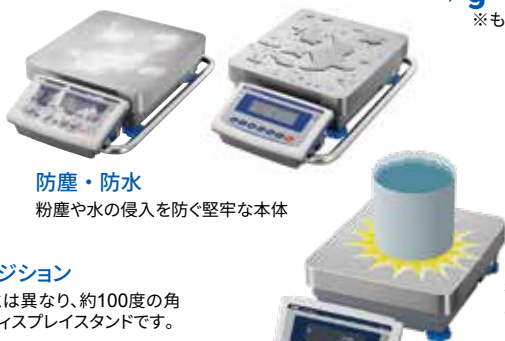

GX-L 分銅内蔵タイプ **New**

GF-L ベーシックタイプ

ACアダプタ付属
バッテリー別売
USB/RS-232C標準

重量級天びん

防塵・防水 IP65

過酷な環境下で高精度な計量を実現した天びん
ひょう量12 kg～102 kg、最小表示0.1 g～1 g

防塵・防水電子天びん

最小表示 0.1 g～

レイアウト自由な表示部分離型

スイングアーム型

防塵・防水
粉塵や水の侵入を防ぐ堅牢な本体

- ▶ **防塵・防水 IP65**
粉塵の舞う環境や水滴がつくサンプルの計量に最適
- ▶ **分銅内蔵(GX-L)**
オート・セルフ・キャリブレーション
- ▶ **計量センサーシステムSHS搭載**
応答速度 約1.5秒(Super Hybrid Sensor)
- ▶ **USB/RS-232Cインターフェース**
(D-Sub9P (オス) / USB Type mini B) 標準装備
- ▶ **データ直送ソフト WinCT使用可能**
- ▶ **スイングアーム型と表示部分離型**
- ▶ **自己点検機能**
使用環境に対応し応答特性を自動調整、同時に自己点検を行い結果を表示
- ▶ **g・kg・個数・%・カラット・もんめモード**
※もんめ：真珠計量用単位

- データメモリ
- パスワードロック (3段：管理者、使用者、ゲスト)
- GLP・GMP・GCP・ISO対応出力
- オートパワーオン・オフ
- 動物計量 (ホールド機能)
- 床下ひょう量 専用金具別売 (GP-20、GP-21)

自由自在なディスプレイ ポジション

一般的な固定式ポールスタンドとは異なり、約100度の角度調整が可能なスイングアームディスプレイスタンドです。

衝撃検知機能 (ISD) 【特許取得済】