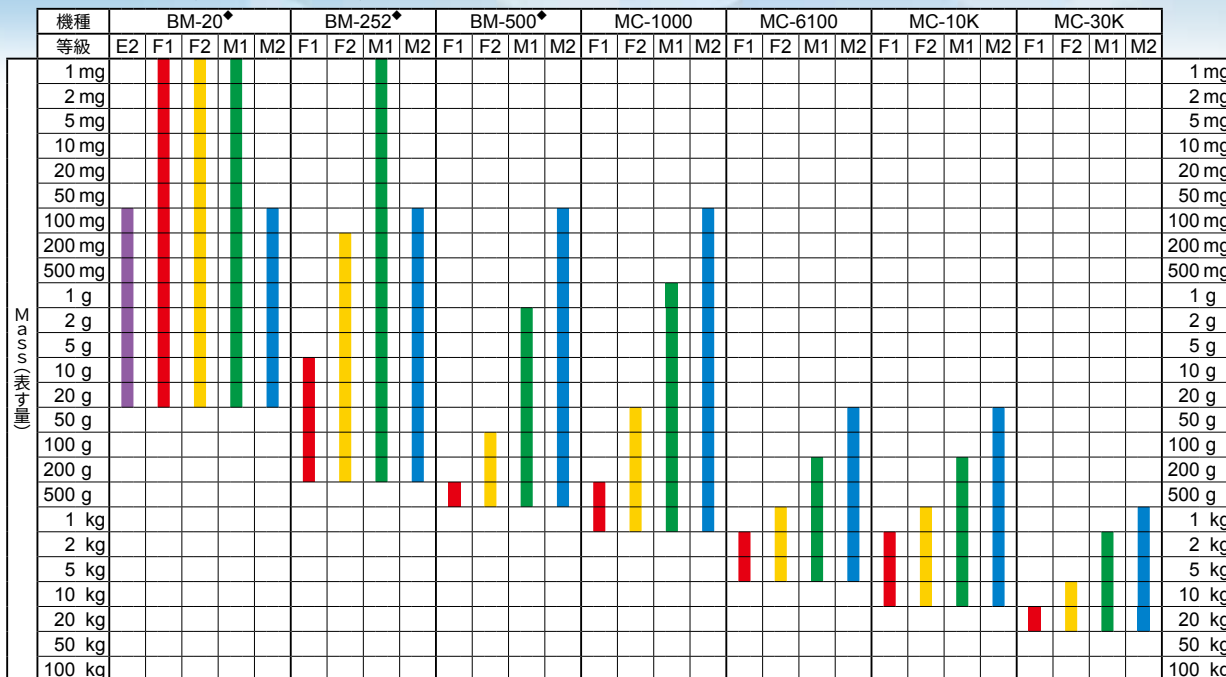

マスコンパレータ(手動質量比較器)

対応分銅： E2級基準分銅 F1級/特級基準分銅 F2級/1級基準分銅 M1級/2級基準分銅 M2級/3級基準分銅

◆BM-20/252/500の詳細は、P.14～15をご覧ください。

型名	MC-1000	MC-6100	MC-10K	MC-30K
ひょう量	1100 g	6100 g	10.1 kg	31 kg
最小表示	0.0001 g	0.001 g	0.001 g	0.01 g
繰り返し性(標準偏差)	0.0005 g / 500 g～1 kg 0.0004 g / 500 g以下 ^{*1}	0.004 g / 2 kg～5 kg 0.0015 g / 2 kg以下 ^{*1}	0.005 g / 5 kg～10 kg 0.004 g / 5 kg～2 kg 0.0015 g / 2 kg以下 ^{*1}	0.10 g / 20 kg～30 kg 0.015 g / 20 kg以下 ^{*1}
直線性	±0.003 g	±0.03 g		±0.2 g
計量皿寸法	128×128 mm	165×165 mm	270 (W)×210 (D) mm	
外形寸法	210 (W)×317 (D)×86 (H) mm		300 (W)×355 (D)×111 (H) mm	
標準価格(税抜)	¥300,000		¥400,000	
商品コード	MC1000	MC6100	MC10K	MC30K
JANコード	4981046605755	4981046605762	4981046605779	4981046605786
JCSS校正料金(税抜) ^{*3}	¥24,000	¥18,000		¥24,000
推奨分銅	AD1603-1KE2	AD1603-5KF1	AD1603-10KF1	AD1603-20KF1
(必要な数量)	1個	1個	1個	1個

※1 良好環境下にて、オプシンの重心調整皿使用時 ※2 良好環境下、自動機にて同じ位置に載せ降ろした場合
 ※3 工場出荷時(新品購入時)の料金です。

オプション

《MC-1000 / 6100用》

GX-02 ^{*1}	USBインタフェース(2 m ケーブル付) <クイックUSB>	¥8,000(税抜)
GX-04 ^{*1*}	コンパレータ出力(リレー・プザー付) / RS-232C / カレントループ(プザー音56 dB(本体正面1 mでの測定))	¥25,000(税抜)
GX-06 ^{*1*}	アナログ電圧出力(0～1 V/0.2～1 V) / カレントループ	¥60,000(税抜)
GX-12	動物皿キット 皿質量：190 g、 開口部：φ150 mm、高さ130 mm	¥15,000(税抜)
GX-13	比重測定キット MC-1000用	¥50,000(税抜)
AX-MC1000PAN	重心調整皿(MC-1000用)	¥70,000(税抜)
AX-MC6100PAN	重心調整皿(MC-6100用)	¥70,000(税抜)
AX-073003691-S	表示部保護カバー5枚セット(MC-1000用)	¥3,500(税抜)
AX-073003692-S	表示部保護カバー5枚セット(MC-6100用)	¥3,500(税抜)

*1 GX-02、GX-04、GX-06、または標準RS-232Cは、いずれか1つのみ本体に装着可能です。
 * 本体出荷時のみ取付可能です。

《MC-10K / 30K用》

GX-04K ^{*1}	コンパレータ出力(リレー・プザー付) / RS-232C / カレントループ (プザー音62 dB(本体正面1 mでの測定))	¥25,000(税抜)
GX-06K ^{*1}	アナログ電圧出力(0～1 V/0.2～1 V) / カレントループ	¥60,000(税抜)
GX-07K ^{*2}	防水用RS-232Cケーブル(5 m)	¥20,000(税抜)
GXK-012	動物計量皿(外寸208×260×228 mm)	¥43,000(税抜)
GXK-015	キャリングケース	¥40,000(税抜)
AX-MC10K/30KPAN	重心調整皿	¥90,000(税抜)
AX-073007197-S	保護カバー5枚セット	¥3,000(税抜)