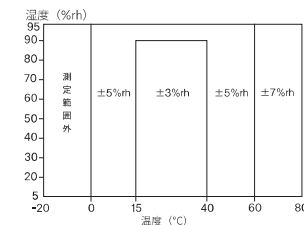

SK-L754-2

詳細はこちら