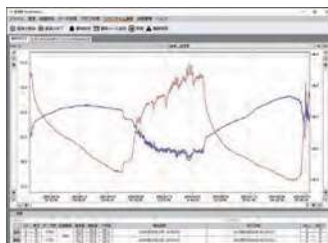

相対湿度測定範囲および精度
SK-L754-1

SK-L754-2

詳細はこちら

2ch温度・温湿度データロガー 記憶計[®] 専用データ解析ソフトウェア

「記憶計 for Windows」

詳細はこちら

解析グラフ

リアルタイムモニタ

○メイン画面

- ・指示計の各種設定をおこないます
- ・指示計に記憶した測定データをソフトウェアに読み込みます
microSD メモリカード (別売り) にコピーした測定データも読み込み可能です
- ・USB ハブなどを使用して、最大 10 台の指示計を同時に接続できます
- ・ソフトウェアに読み込んだ測定データは、グラフ表示・保存・印刷・用途に応じたさまざまな解析 (拡大・縮小、選択期間の解析・保存、積算解析機能など) が可能です
- ・データを CSV 形式で保存した場合、市販の表計算ソフトでデータ解析ができます

○リアルタイム監視

- ・測定データをリアルタイムで監視します
(指示計とパソコンを通信ケーブル (標準付属) で接続時)
- ・USB ハブを使用して、最大 10 台の指示計を監視できます
- ・測定データのグラフ表示・保存が可能です
- ・警報値 (測定値の上下限、暑さ指数) の設定が可能です
設定した条件 (上限値を超えた、または下限値を下回った場合/電池残量警告/暑さ指数 など) が起こった場合に、事前に登録したメールアドレスへ警報メールを送信します