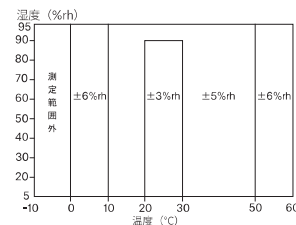

相対湿度測定範囲および精度
SK-L754-1