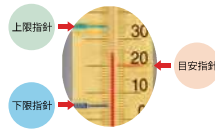

No.1032-00 価格 610 円 (税別)

マグネット

温度計ミニ 縦型

測定範囲	-20 ~ 50°C
精度	±2°C
寸法・質量	約 (W)25×(H)106×(D)8mm 約 21g

○マグネット付きの縦型温度計

詳細はこちら

寒暖計

- No.1513-00 スライドバック ピンク 価格 610 円 (税別)
- No.1513-20 スライドバック グリーン 価格 610 円 (税別)
- No.1516-00 白箱 ピンク 価格 610 円 (税別)
- No.1516-20 白箱 ホワイト 価格 610 円 (税別)
- No.1516-30 白箱 グリーン 価格 610 円 (税別)

壁掛け

カラー寒暖計ミルノ

測定範囲	-30 ~ 50°C (精度: ±1°C)
寸法・質量	約 (W)44×(H)200×(D)9mm 約 25g

○名入れ可能

ピンク

ホワイト

グリーン

詳細はこちら

寒暖計

- No.1514-40 ホワイト 価格 1,050 円 (税別)
- No.1514-50 イエロー 価格 1,050 円 (税別)

壁掛け

寒暖計ミルノTZ

- 右側のスライド式目安指針で目標温度を設定
- 左側のスライド式上限指針と下限指針で目標温度のゾーンを設定

ホワイト

イエロー

詳細はこちら

寒暖計

No.1517-00 価格 1,090 円 (税別)

壁掛け

大型寒暖計ミルノ ホワイト

測定範囲	-40 ~ 50°C
精度	±2°C
寸法・質量	約 (W)65×(H)400×(D)10mm 約 80g

○40cmの大型サイズで見やすい目盛間隔

40cm

詳細はこちら