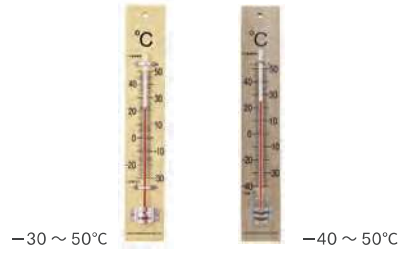

板付温度計

No.1510-00 -30~50℃ 価格 1,220 円 (税別)
 No.1510-40 -40~50℃ 価格 1,300 円 (税別)

板付温度計 (フック箱)

測定範囲	-30 ~ 50℃、-40 ~ 50℃ の 2 種類
精度	±1℃
寸法・質量	約 (W)43×(H)252×(D)18mm 約 55g

○やさしい木のぬくもりの温度計

壁掛け

詳細はこちら

大型木製寒暖計

No.1530-10 45cm 価格 4,390 円 (税別)
 No.1530-20 60cm 価格 6,190 円 (税別)
 No.1530-30 90cm 価格 9,580 円 (税別)

大型木製寒暖計

測定範囲	-40 ~ 50℃ (精度: ±1℃ (0 ~ 30℃) ±2℃ (左記以外))
寸法・質量	45cm: 約 (W)80×(H)450×(D)22mm 約 250g 60cm: 約 (W)85×(H)600×(D)23mm 約 380g 90cm: 約 (W)120×(H)900×(D)35mm 約 1120g

○大型サイズで見やすい寒暖計

壁掛け

詳細はこちら

乾湿計

No.1519-00 価格 2,320 円 (税別)

SK式1号

測定範囲	-10 ~ 50℃ ※湿度測定時は 0 ~ 40℃ の温度範囲内でご使用ください
精度	±1℃
寸法・質量	約 (W)104×(H)260×(D)28mm 約 110g

○湿度の読み取りが見やすく簡単な乾湿計

詳細はこちら

温湿度計

No.1410-00 価格 3,900 円 (税別)

ハーモニー温湿度計

測定範囲	温度: -30 ~ 50℃ 湿度: 20 ~ 100%rh
精度	温度: ±2℃ 湿度: ±5%rh (40 ~ 70%rh at 15 ~ 25℃) ±8%rh (上記以外)
寸法・質量	約φ150×(D)32mm 約 140g

○温室の温湿度管理の目安に
 ○特に湿度目盛を大きく表示
 ○金属枠を使用