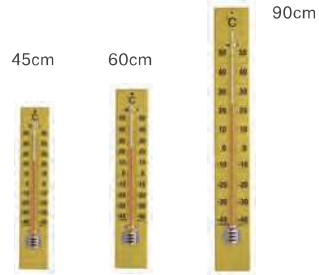

大型木製寒暖計

測定範囲	-40 ~ 50℃ (精度: ±1℃ (0 ~ 30℃) ±2℃ (左記以外))
寸法・質量	45cm: 約 (W)80×(H)450×(D)22mm 約 250g 60cm: 約 (W)85×(H)600×(D)23mm 約 380g 90cm: 約 (W)120×(H)900×(D)35mm 約 1120g

○大型サイズで見やすい寒暖計