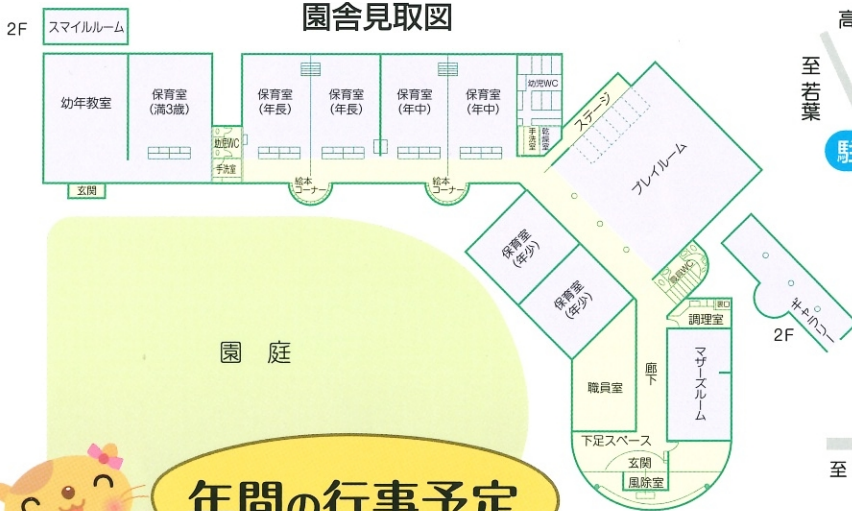

# 園の歌

## 楽しい高栄幼稚園

小林清博 作詞  
山本 保 作曲

1. 青いお空に 木のみどり  
お外でかけっこ 砂あそび  
楽しい高栄幼稚園  
楽しい幼稚園
2. 雨のふる日も 雪の日も  
いつも元気に 歌います  
楽しい高栄幼稚園  
楽しい幼稚園
3. みんな仲よく 手をつなぎ  
すくすく伸びる よい子達  
楽しい高栄幼稚園  
楽しい幼稚園

※作詞 創設者・作曲 元副理事長

## 年間の行事予定

### 4月

- 入園式
- 発育測定
- 個別懇談
- 記念撮影
- わくわく春まつり
- お誕生会(毎月)
- こくまクラブ交通安全教室