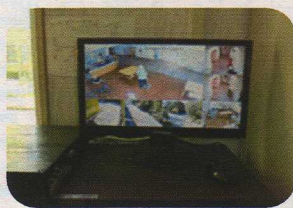

用務より

防犯カメラ・サスマタ設置

光葉園では防災・防犯対策として「防犯カメラ」及び「サスマタ（捕獲用具）」を設置しております。

防犯カメラは、防災と防犯の両方に役立つように、建物の重点四カ所に設置して利用者の安全に役立てております。

正面玄関カメラ

カメラ本体

映像受信ディスプレイ

構え方

取り押さえ方

佐藤

サスマタは防犯用具の一つで、不法侵入者等を取り押さえる為に使われる捕具です。アルミ製で先がU字型になっている棒状のものです。光葉園では年に数回サスマタを使った防犯訓練を行ない、利用者・職員の安全に力を入れています。

地域防災協力者を招いての防災訓練のようす