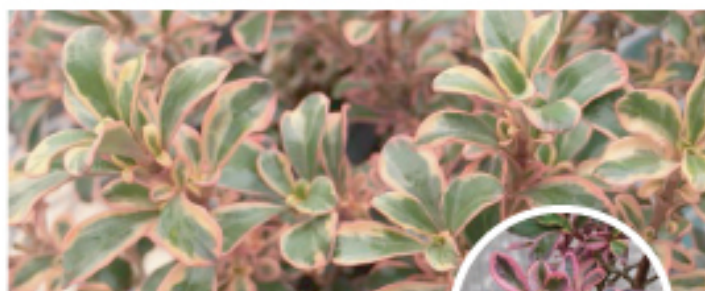

ナチュラルの庭
2018

寄せ植えコプロスマ

照葉が綺麗な常緑灌木

葉の形、色の変化を楽しめるリーフマジック
寄せ植えや庭植の定番に決まり!

ピンクmoon

温度が下がってくるとエッジが
ピンク色になる

JAN 4531141013889

立木性