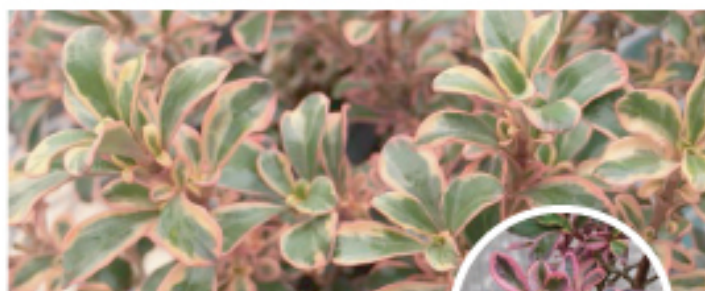

ナチュラルの庭
2018

寄せ植えコプロスマ

照葉が綺麗な常緑灌木

葉の形、色の変化を楽しめるリーフマジック
寄せ植えや庭植の定番に決まり!

ピンクモーン

温度が下がってくるとエッジが
ピンク色になる

JAN 4531141013889

立木性