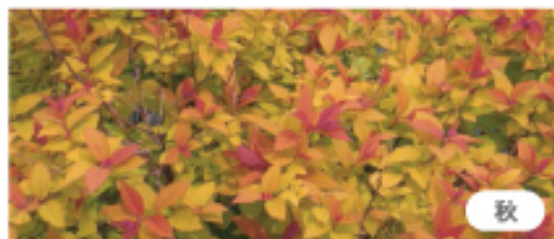

ナチュレの秋
2018

スピレア

耐寒性低木

グリーン・イエロー・レッドの
カラーマジック

マジックカーペット®

気温の低下とともに緑、黄、赤と葉色が変化

早春

秋