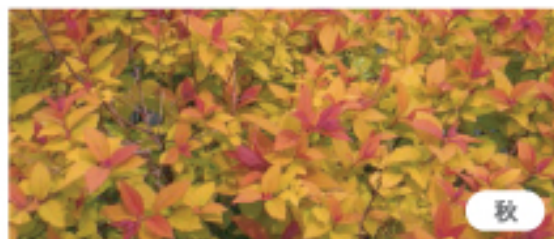

ナチュールの秋
2018

スピレア

耐寒性低木

グリーン・イエロー・レッドの
カラーマジック

マジックカーペット®

気温の低下とともに緑、黄、赤と葉色が変化

早春

秋