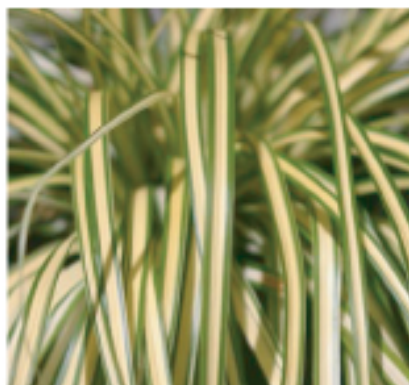

ナチュラルの住
2018

カレックス

常緑宿根草

独特の株姿、葉色を
そのままでも楽しめる大株仕立て

エヴェレスト®

春と夏に穂を出しシャープな葉に
白のエッジが美しい

エバルディ®

グリーンの草姿が瑞々しい

エヴァロロ®

黄色葉に緑色のエッジが珍しい

ランタナ

宿根ナデシコ

ネメシア

ディアスシア

ガーデングリア フーガ

切り花向けグリア