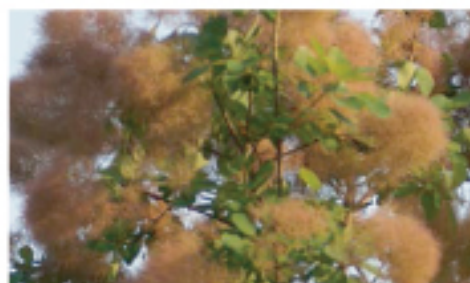

## スモークツリー

不思議でおもしろいけむりの木

New

ルビーハート

緑葉にシックなローズ色の花姿は他にない存在感

グリーンボール

緑葉、緑からピンクの花色変化が楽しめる

リトルルビー

緑葉で新芽は赤く真紅花のわい性コテイヌス

ベストピンク

緑葉、ピンク花のわい性タイプで鉢種に最適

ホワイトボール

緑葉で花は大形の白色品種

バイカラー

緑葉で茶がかかったピンク花の品種

ラプリーローズ

黄緑葉にフワッと浮かぶ華やかな色が美しい

グレース

黄葉と濃いローズ花色で秋には紅葉が楽しめる

JAN 4531141012257

DATA

■分類/ウルシ科  
■原産地/南欧、ヒマラヤ、中国  
■販売規格/4号30入

開花時期

3月 ▶ 7月