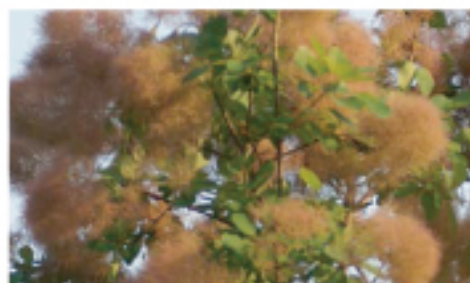

ナチュールの底
2018

コテイヌスA

スモークツリー

不思議でおもしろいけむりの木

New

ルビーハート

緑葉にシックなローズ色の花姿は他にない存在感

グリーンボール

緑葉、緑からピンクの花色変化が楽しめる

リトルルビー

緑葉で新芽は赤く真紅花のわい性コテイヌス

ベストピンク

緑葉、ピンク花のわい性タイプで鉢種に最適

ホワイトボール

緑葉で花は大形の白色品種

バイカラー

緑葉で茶がかかったピンク花の品種

ラプリーローズ

黄緑葉にフワッと浮かぶ華やかな色が美しい

グレース

黄葉と濃いローズ花色で秋には紅葉が楽しめる

JAN 4531141012257

DATA

■分類/ウルシ科
■原産地/南欧、ヒマラヤ、中国
■販売規格/4号30入