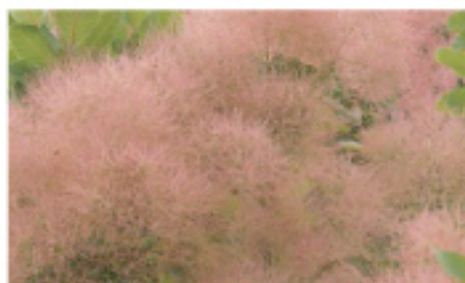

## スモークツリー

不思議でおもしろいけむりの木

New

ルビーハート

緑葉にシックなローズ色の花姿は他にない存在感

グリーンボール

緑葉、緑からピンクの花色変化が楽しめる

リトルルビー

緑葉で新芽は赤く真紅花のわい性コテイヌス

ベストピンク

緑葉、ピンク花のわい性タイプで鉢種に最適

ホワイトボール

緑葉で花は大形の白色品種

バイカラー

緑葉で茶がかかったピンク花の品種

ラプリーローズ

黄緑葉にフワッと浮かぶ華やかな色が美しい

グレース

黄葉と濃いローズ花色で秋には紅葉が楽しめる

JAN 4531141012257

DATA

■分類/ウルシ科  
■原産地/南欧、ヒマラヤ、中国  
■販売規格/4号30入

開花時期

3月 ▶ 7月