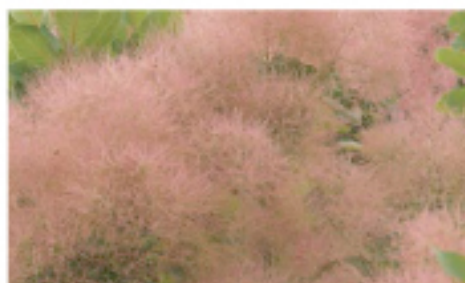

ナチュールの底
2018

コテイヌスA

スモークツリー

不思議でおもしろいけむりの木

New

ルビーハート

緑葉にシックなローズ色の花姿は他にない存在感

グリーンボール

緑葉、緑からピンクの花色変化が楽しめる

リトルルビー

緑葉で新芽は赤く真紅花のわい性コテイヌス

ベストピンク

緑葉、ピンク花のわい性タイプで鉢種に最適

ホワイトボール

緑葉で花は大形の白色品種

バイカラー

緑葉で茶がかかったピンク花の品種

ラプリーローズ

黄緑葉にフワッと浮かぶ華やかな色が美しい

グレース

黄葉と濃いローズ花色で秋には紅葉が楽しめる

JAN 4531141012257

DATA

■分類/ウルシ科
■原産地/南欧、ヒマラヤ、中国
■販売規格/4号30入