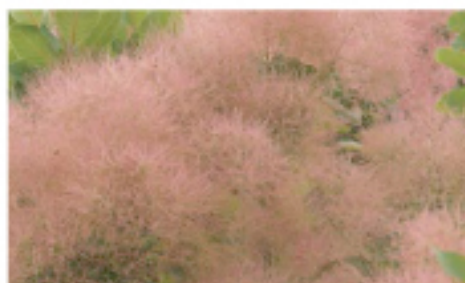

緑葉、緑からピンクの花色変化が楽しめる

リトルルビー

緑葉で新芽は赤く真紅花のわい性コテイヌス

ベストピンク

緑葉、ピンク花のわい性タイプで鉢種に最適

ホワイトボール

緑葉で花は大形の白色品種

バイカラー

緑葉で茶がかかったピンク花の品種

ラプリーローズ

黄緑葉にフワッと浮かぶ華やかな色が美しい

グレース

黄葉と濃いローズ花色で秋には紅葉が楽しめる

JAN 4531141012257

DATA

■分類/ウルシ科
■原産地/南欧、ヒマラヤ、中国
■販売規格/4号30入