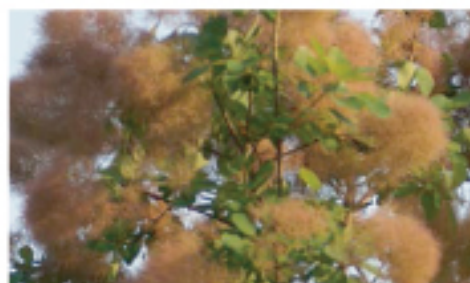

緑葉、緑からピンクの花色変化が楽しめる

リトルルビー

緑葉で新芽は赤く真紅花のわい性コテイヌス

ベストピンク

緑葉、ピンク花のわい性タイプで鉢種に最適

ホワイトボール

緑葉で花は大形の白色品種

バイカラー

緑葉で茶がかかったピンク花の品種

ラプリーローズ

黄緑葉にフワッと浮かぶ華やかな色が美しい

グレース

黄葉と濃いローズ花色で秋には紅葉が楽しめる

JAN 4531141012257

DATA

■分類/ウルシ科
■原産地/南欧、ヒマラヤ、中国
■販売規格/4号30入