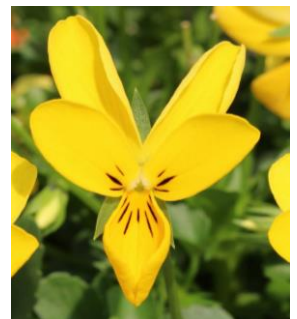

～❀～ ナチュラルの庭 **ビオラ** ～❀～

冬から早春を賑わすかわいい小花

耳の長いウサギのビオラ ラパンセット

ピオレアミ

ルージュジョーヌ

パールローズアミ

ジョーヌ

フォンセローズアミ