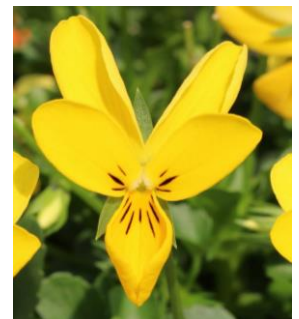

～❀～ ナチュラルの庭 **ビオラ** ～❀～

冬から早春を賑わすかわいい小花

耳の長いウサギのビオラ ラパンセット

ピオレアミ

ルージュジョーヌ

パールローズアミ

ジョーヌ

フォンセローズアミ