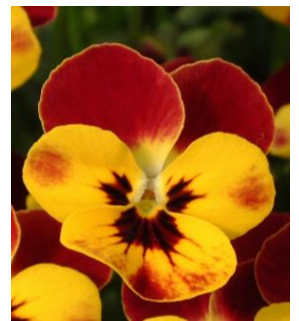

丸顔の子猫のビオラ シャトンセット

NEW 大輪ビオラ

シャトンに花の大きい大輪
ビオラが仲間入り♪

ローズジョーヌアミ

ローズルーシュ

ブレインアミ

ローズパールアミ

ルーシュ