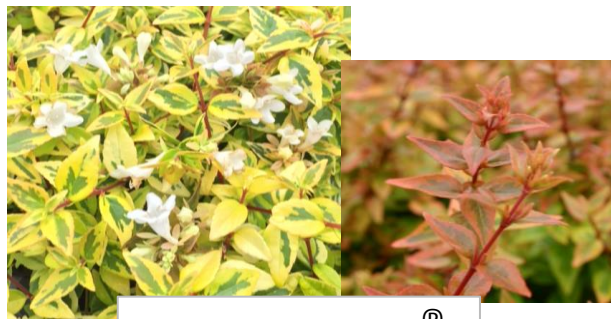

ナチュラルの庭

アベリア

寒さに強いから 手間いらず！！

サンシャインデイドリーム®

カレードスコープ®

ホープレイズ®

ラッキーロット®

レディリバティ®

4531141009172

-20℃までの耐寒性があり、手をかけなくても大きくなる。
寒くなると葉色の变化と斑入り葉が秋色に変化する常緑低木

DATA

- 分類/スイカズラ科
- 原産地/中国
- 販売規格/5号12入

開花時期

6月～9月

販売時期

9/中旬～
11/上旬