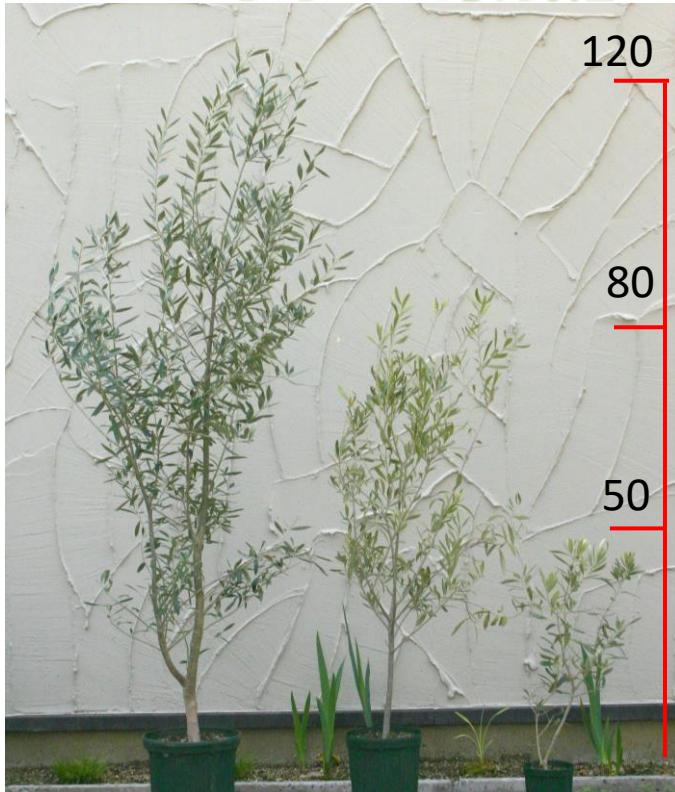

# 観賞用オリーブ

## 「平和の象徴」「知恵」を表す樹

4号  
4531141006157

6号  
4531141007291

8号  
4531141007307

<b>DATA</b>	<b>開花期</b>	<b>販売時期</b>	<b>草丈</b>	<b>性状</b>
<ul style="list-style-type: none"> <li>■分類/モクセイ科オリーブ属</li> <li>■原産地/地中海地方</li> <li>■販売規格/4号20入、6号8入、8号2入</li> </ul>	5月～6月	10/上旬～ 11/下旬	1m～ 5m	常緑高木
日の良く当たる場所で直射日光に当てるように管理します。	鉢植え、コンテナ、プランターに適します。	土の表面が乾いたら水を与えるようにします。		地植えにするのが適します。

# ローレル [月桂樹]

## 「平和」のシンボル

波葉  
ウェーブ

丸葉  
ラウンド

普通葉  
コモン

細葉  
ファイン

4531141008861

<b>DATA</b>	<b>観賞時期</b>	<b>販売時期</b>	<b>草丈</b>	<b>性状</b>
<ul style="list-style-type: none"> <li>■分類/クスノキ科</li> <li>■原産地/地中海地方</li> <li>■販売規格/4.5号12入</li> </ul>	通年	9/中旬～ 11/上旬	1m～ 3m	常緑中低木
日の良く当たる場所で直射日光に当てるように管理し	鉢植え、コンテナ、プランターに適しま	土の表面が乾いたら水を与えるようにし		地植えにするのが適します。