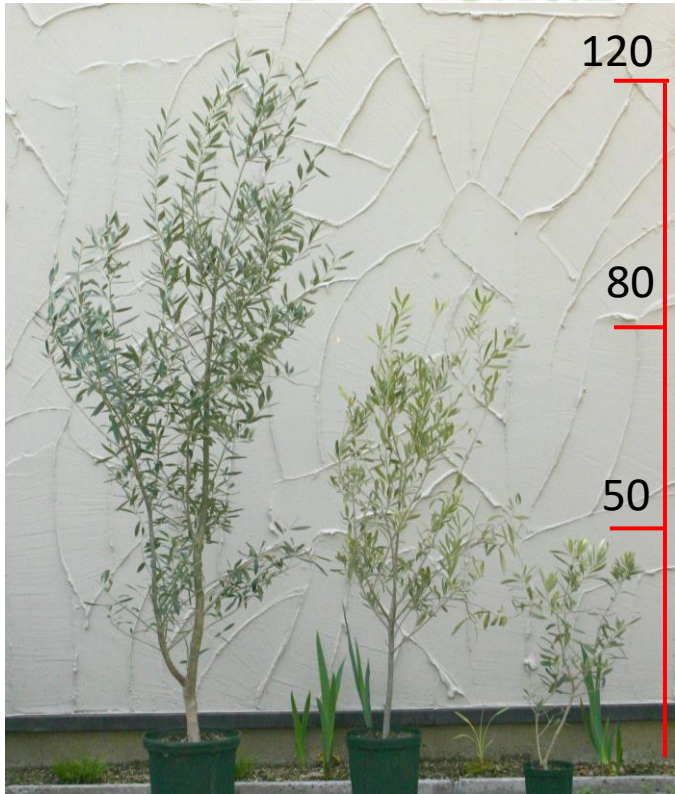

観賞用オリーブ

「平和の象徴」「知恵」を表す樹

4号
4531141006157

6号
4531141007291

8号
4531141007307

DATA ■分類/モクセイ科オリーブ属 ■原産地/地中海地方 ■販売規格/4号20入、6号8入、8号2入	開花期 5月～6月	販売時期 10/月上旬～ 11/下旬	草丈 1m～ 5m	性状 常緑高木
日の良く当たる場所で直射日光に当てるように管理します。	鉢植え、コンテナ、プランターに適します。	土の表面が乾いたら水を与えるようにします。	地植えにするのが適します。	

ローレル [月桂樹]

「平和」のシンボル

波葉
ウェーブ

丸葉
ラウンド

普通葉
コモン

細葉
ファイン

4531141008861

DATA ■分類/クスノキ科 ■原産地/地中海地方 ■販売規格/4.5号12入	観賞時期 通年	販売時期 9/中旬～ 11/月上旬	草丈 1m～ 3m	性状 常緑中低木
日の良く当たる場所で直射日光に当てるように管理し	鉢植え、コンテナ、プランターに適しま	土の表面が乾いたら水を与えるようにし	地植えにするのが適します。	