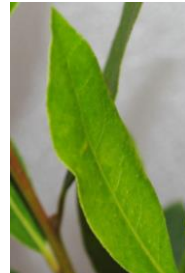

## 「平和」のシンボル

波葉  
ウェーブ

丸葉  
ラウンド

普通葉  
コモン

細葉  
ファイン

4531141008861

<b>DATA</b>	<b>観賞時期</b>	<b>販売時期</b>	<b>草丈</b>	<b>性状</b>
<ul style="list-style-type: none"> <li>■分類/クスノキ科</li> <li>■原産地/地中海地方</li> <li>■販売規格/4.5号12入</li> </ul>	通年	9/中旬～ 11/上旬	1m～ 3m	常緑中低木
日の良く当たる場所で直射日光に当てるように管理し	鉢植え、コンテナ、プランターに適しま	土の表面が乾いたら水を与えるようにし		地植えにするのが適します。