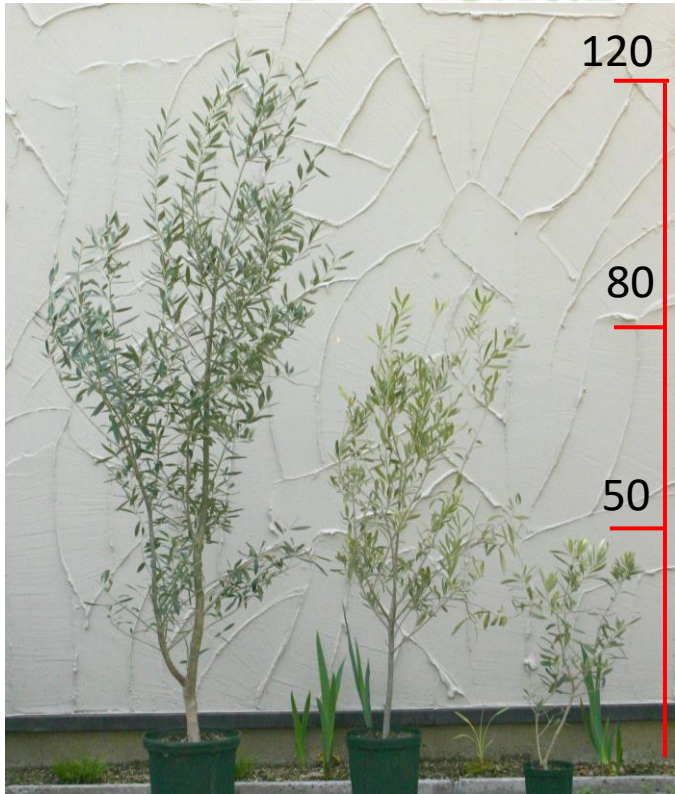

# 観賞用オリーブ

## 「平和の象徴」「知恵」を表す樹

上質な証拠！  
たくさんの実を  
付けます。

4号  
4531141006157

6号  
4531141007291

8号  
4531141007307

<b>DATA</b>	<b>開花期</b>	<b>販売時期</b>	<b>草丈</b>	<b>性状</b>
<ul style="list-style-type: none"> <li>■分類/モクセイ科オリーブ属</li> <li>■原産地/地中海地方</li> <li>■販売規格/4号20入、6号8入、8号2入</li> </ul>	5月～6月	10/上旬～ 11/下旬	1m～ 5m	常緑高木
日の良く当たる場所で直射日光に当てるように管理します。	鉢植え、コンテナ、プランターに適します。	土の表面が乾いたら水を与えるようにします。		地植えにするのが適します。

# ローレル [月桂樹]

## 「平和」のシンボル

波葉  
ウェーブ

丸葉  
ラウンド

普通葉  
コモン

細葉  
ファイン

4531141008861

<b>DATA</b>	<b>観賞時期</b>	<b>販売時期</b>	<b>草丈</b>	<b>性状</b>
<ul style="list-style-type: none"> <li>■分類/クスノキ科</li> <li>■原産地/地中海地方</li> <li>■販売規格/4.5号12入</li> </ul>	通年	9/中旬～ 11/上旬	1m～ 3m	常緑中低木
日の良く当たる場所で直射日光に当てるように管理し	鉢植え、コンテナ、プランターに適しま	土の表面が乾いたら水を与えるようにし		地植えにするのが適します。