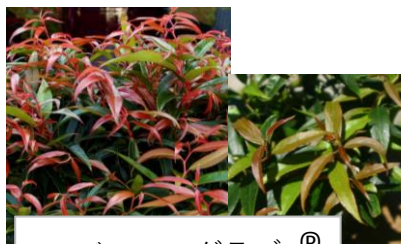

ルコテー (西洋岩南天)

葉色と株姿が美しく 紅葉が楽しめます

バーニングラブ®

リトルフレーム®

ホワイトウォーター®

マキアージュ®

ツイステイングレッド®

株姿がコンパクトだから鉢植えとして管理しやすいです。寒さにあたると葉色の変化がみられる常緑タイプの為一年中鑑賞できます。