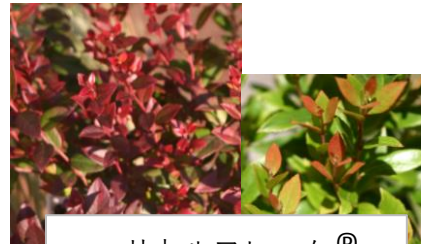

ルコテー (西洋岩南天)

葉色と株姿が美しく 紅葉が楽しめます

バーニングラブ®

リトルフレーム®

ホワイトウォーター®

マキアージュ®

ツイステイングレッド®

株姿がコンパクトだから鉢植えとして管理しやすいです。寒さにあたると葉色の変化がみられる常緑タイプの為一年中鑑賞できます。