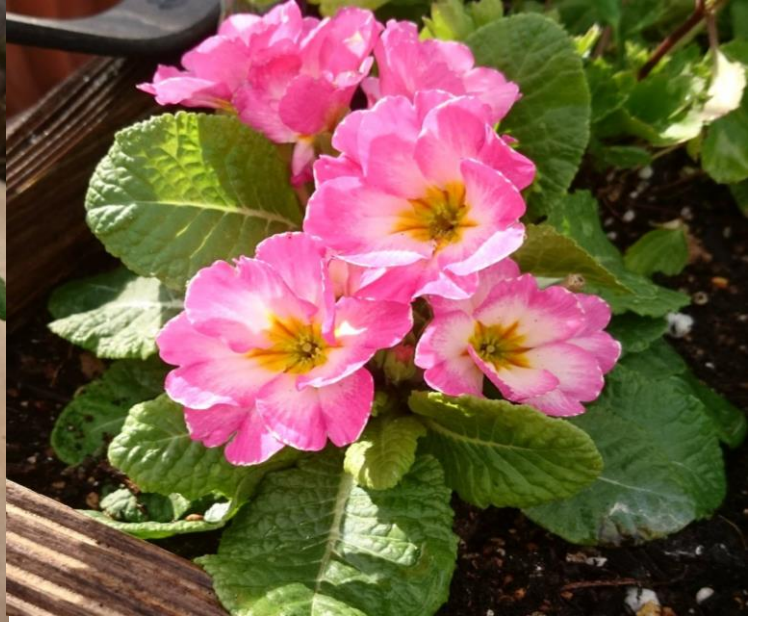

プリムラ グロース

大輪で華やかなフリル咲き♪

花の大きさが

こんなに違う！！

株に対して花が大きいので

華やかに目立ちます。

4573317420060

®