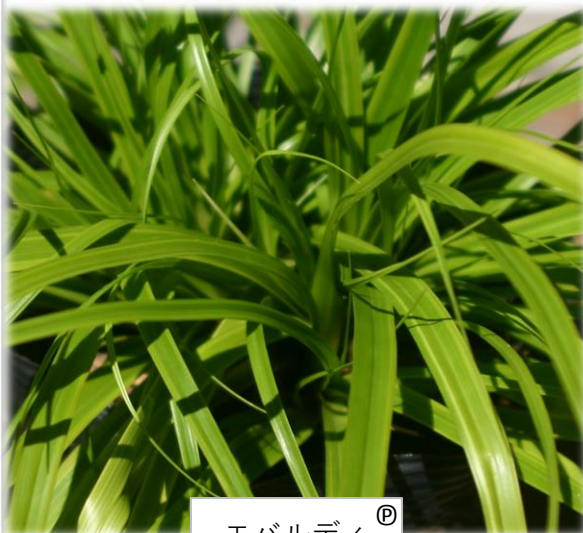

カレックス

独特の株姿、葉色をそのままでも
楽しめる大株仕立て

エバルディ®

瑞々しいグリーンの葉色が太陽の日差しによく映える品種

エヴァアロロ®

黄色の葉に緑色のエッジが入り柔らかい色合いの品種

エヴェレスト®

春と夏に穂を出し白色のエッジが葉をシャープに引き締める品種

4531141012226

DATA	観賞時期	販売時期	草丈	性状
<ul style="list-style-type: none"> ■分類/カヤツリグサ科 ■原産地/ニュージーランド ■販売規格/5号12入 	通年	9/中旬～ 11/月上旬	30cm～ 60cm	常緑宿根草
 日の良く当たる場所で直射日光に当てるように管理します。	 鉢植え、コンテナ、プランターに適します。	 土の表面が乾いたら水を与えるようにします。	 地植えにするのが適します。	