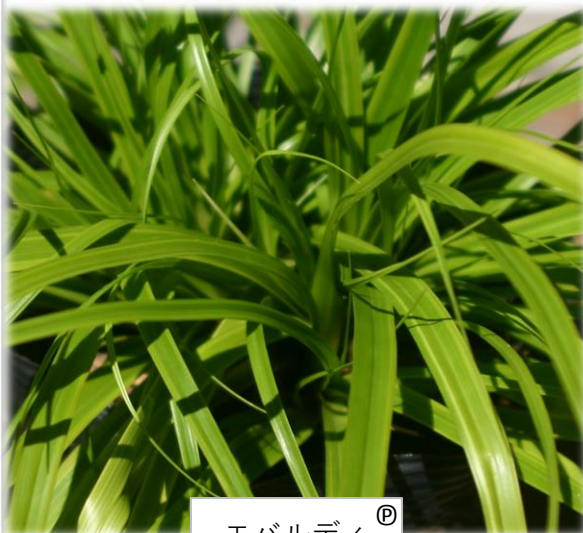

カレックス

独特の株姿、葉色をそのままでも
楽しめる大株仕立て

エバルディ®

瑞々しいグリーンの葉色が太陽の日差しによく映える品種

エヴァロロ®

黄色の葉に緑色のエッジが入り柔らかい色合いの品種

エヴェレスト®

春と夏に穂を出し白色のエッジが葉をシャープに引き締める品種

4531141012226

DATA	観賞時期	販売時期	草丈	性状
<ul style="list-style-type: none"> ■分類/カヤツリグサ科 ■原産地/ニュージーランド ■販売規格/5号12入 	通年	9/中旬～ 11/月上旬	30cm～ 60cm	常緑宿根草
 日の良く当たる場所で直射日光に当てるように管理します。	 鉢植え、コンテナ、プランターに適します。	 土の表面が乾いたら水を与えるようにします。	 地植えにするのが適します。	