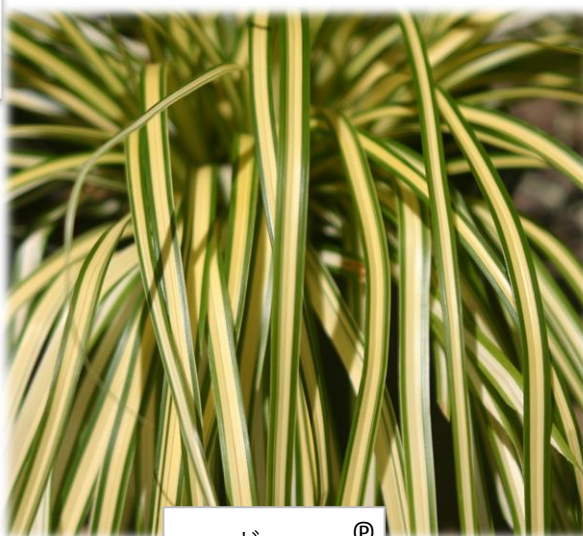

# カレックス

独特の株姿、葉色をそのままでも  
楽しめる大株仕立て

エバルディ®

瑞々しいグリーンの葉色が太陽の日差しによく映える品種

エヴァアロロ®

黄色の葉に緑色のエッジが入り柔らかい色合いの品種

エヴェレスト®

春と夏に穂を出し白色のエッジが葉をシャープに引き締める品種

4531141012226

DATA	観賞時期	販売時期	草丈	性状
<ul style="list-style-type: none"> <li>■分類/カヤツリグサ科</li> <li>■原産地/ニュージーランド</li> <li>■販売規格/5号12入</li> </ul>	通年	9/中旬～ 11/上旬	30cm～ 60cm	常緑宿根草
 日の良く当たる場所で直射日光に当てるように管理します。	 鉢植え、コンテナ、プランターに適します。	 土の表面が乾いたら水を与えるようにします。	 地植えにするのが適します。	