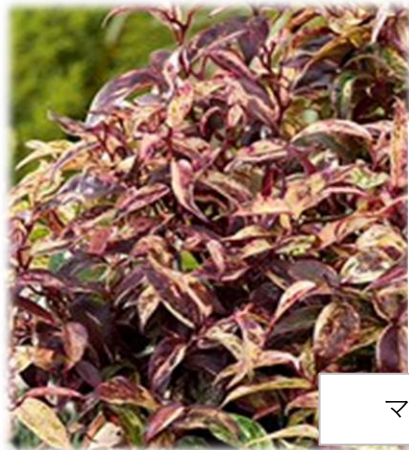

ルコテー (西洋岩南天)

葉色と株姿が美しく紅葉が楽しめます

ツイステングレッド®

リトルフレイム®

バーニングラブ®

マキアージュ®

4531141012219

株姿がコンパクトだから鉢植えとして管理しやすいです。寒さにあたると葉色の変化がみられる常緑タイプの為一年中鑑賞できます。