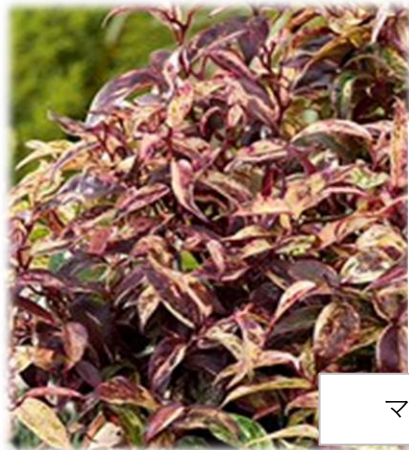

ルコテー (西洋岩南天)

葉色と株姿が美しく紅葉が楽しめます

ツイスティングレッド®

リトルフレイム®

バーニングラブ®

マキアージュ®

4531141012219

株姿がコンパクトだから鉢植えとして管理しやすいです。寒さにあたると葉色の変化がみられる常緑タイプの為一年中鑑賞できます。