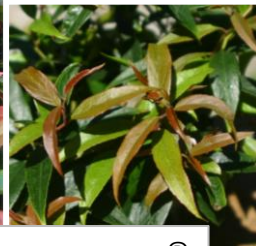

ルコテー (西洋岩南天)

葉色と株姿が美しく紅葉が楽しめます

ツイスティングレッド®

リトルフレイム®

バーニングラブ®

マキアージュ®

4531141012219

株姿がコンパクトだから鉢植えとして管理しやすいです。寒さにあたると葉色の変化がみられる常緑タイプの為一年中鑑賞できます。