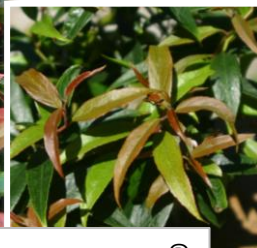

ルコテー (西洋岩南天)

葉色と株姿が美しく紅葉が楽しめます

ツイステングレッド®

リトルフレイム®

バーニングラブ®

マキアージュ®

4531141012219

株姿がコンパクトだから鉢植えとして管理しやすいです。寒さにあたると葉色の変化がみられる常緑タイプの為一年中鑑賞できます。