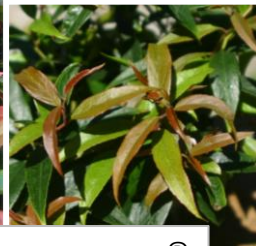

ルコテー (西洋岩南天)

葉色と株姿が美しく紅葉が楽しめます

ツイステングレッド®

リトルフレイム®

バーニングラブ®

マキアージュ®

4531141012219

株姿がコンパクトだから鉢植えとして管理しやすいです。寒さにあたると葉色の変化がみられる常緑タイプの為一年中鑑賞できます。