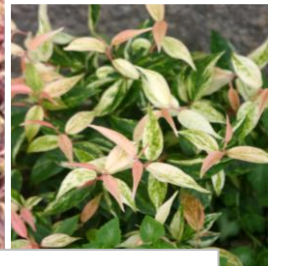

ルコテー (西洋岩南天)

葉色と株姿が美しく紅葉が楽しめます

ツイステングレッド®

リトルフレイム®

バーニングラブ®

マキアージュ®

4531141012219

株姿がコンパクトだから鉢植えとして管理しやすいです。寒さにあたると葉色の変化がみられる常緑タイプの為一年中鑑賞できます。