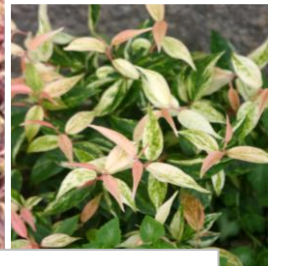

ルコテー (西洋岩南天)

葉色と株姿が美しく紅葉が楽しめます

ツイスティングレッド®

リトルフレイム®

バーニングラブ®

マキアージュ®

4531141012219

株姿がコンパクトだから鉢植えとして管理しやすいです。寒さにあたると葉色の変化がみられる常緑タイプの為一年中鑑賞できます。