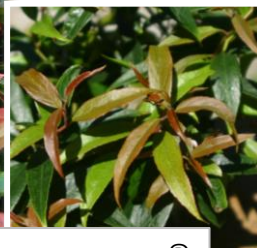

ルコテー (西洋岩南天)

葉色と株姿が美しく紅葉が楽しめます

ツイステイングレッド®

リトルフレイム®

バーニングラブ®

マキアージュ®

4531141012219

株姿がコンパクトだから鉢植えとして管理しやすいです。寒さにあたると葉色の変化がみられる常緑タイプの為一年中鑑賞できます。