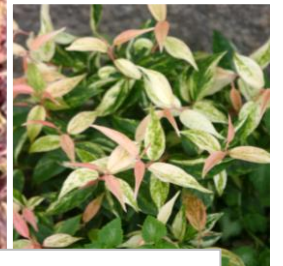

ルコテー (西洋岩南天)

葉色と株姿が美しく紅葉が楽しめます

ツイステイングレッド®

リトルフレイム®

バーニングラブ®

マキアージュ®

4531141012219

株姿がコンパクトだから鉢植えとして管理しやすいです。寒さにあたると葉色の変化がみられる常緑タイプの為一年中鑑賞できます。