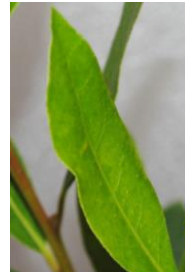

観賞用オリーブ

「平和の象徴」「知恵」を表す樹

上質な証拠！
たくさんの実を付けます。

オリーブの実
塩漬けやオイル漬けに
できます

4号

4531141006157

6号

4531141007291

DATA

- ■分類/モクセイ科オリーブ属
- ■原産地/地中海地方
- ■販売規格/4号20入、6号8入

開花期

5月～6月

販売時期

10/月上旬～
11/下旬

草丈

1m～
5m

性状

常緑高木

日の良く当たる場所で直射日光に当てるように管理し

鉢植え、コンテナ、プランターに適します。

土の表面が乾いたら水を与えるようにします。

地植えにするのが適します。

ローレル [月桂樹]

「平和」のシンボル

波葉
ウェーブ

普通葉
ラウンド

丸葉
コモン

細葉
ファイン

4531141008861

DATA

- ■分類/クスノキ科
- ■原産地/地中海地方
- ■販売規格/4.5号12入

観賞時期

通年

販売時期

9/中旬～
11/月上旬

草丈

1m～
3m

性状

常緑中低木

日の良く当たる場所で直射日光に当てるように管理します。

鉢植え、コンテナ、プランターに適します。

土の表面が乾いたら水を与えるようにします。

地植えにするのが適します。