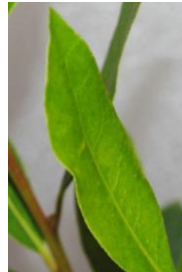

ローレル [月桂樹]

「平和」のシンボル

波葉
ウェーブ

普通葉
ラウンド

丸葉
コモン

細葉
ファイン

4531141008861

DATA	観賞時期	販売時期	草丈	性状
<ul style="list-style-type: none"> ■分類/クスノキ科 ■原産地/地中海地方 ■販売規格/4.5号12入 	通年	9/中旬～ 11/月上旬	1m～ 3m	常緑中低木