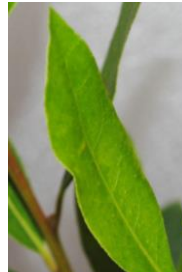

性状

常緑高木

日の良く当たる場所で直射日光に当てるように管理し

鉢植え、コンテナ、プランターに適します。

土の表面が乾いたら水を与えるようにします。

地植えにするのが適します。

ローレル [月桂樹]

「平和」のシンボル

波葉
ウェーブ

普通葉
ラウンド

丸葉
コモン

細葉
ファイン

4531141008861

DATA

- 分類/クスノキ科
- 原産地/地中海地方
- 販売規格/4.5号12入

観賞時期