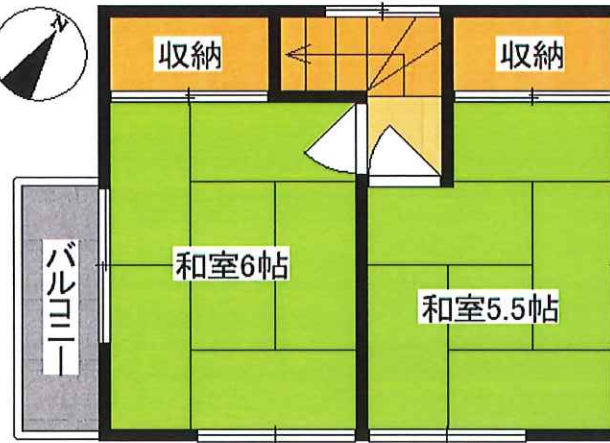

新井貸家

都営新宿線 瑞江駅 徒歩16分

★閑静な住宅街★一戸建★温水洗浄便座・エアコン新規設置★

所在	住居表示 江戸川区江戸川2-12-86
間取	3K
専有面積	50.29㎡
賃料	72,000 円 なし 円
共益費	なし
敷金	1ヶ月
礼金	なし
仲介手数料	1.1ヶ月
更新料	1ヶ月
保険料	20,000円(2年)
保証会社	加入必須
保証料	賃料等の50%
その他	あんしんサポート 16,500円
鍵交換費用	20,000円(消費税別)

構造	木造2階建
築年	昭和55年5月
設備	都市ガス システムキッチン(2口ケルル) エアコン(2基) 温水洗浄便座 TVモニターホン シューズボックス 室内洗濯機置場 バルコニー

東京都知事(14)第14444号・(公社)東京都宅地建物取引業協会会員・(公社)全国宅地建物取引業保証協会会員・(一社)全国賃貸不動産管理業協会会員

株式会社瑞江商事

<http://mizue-shouji.co.jp>