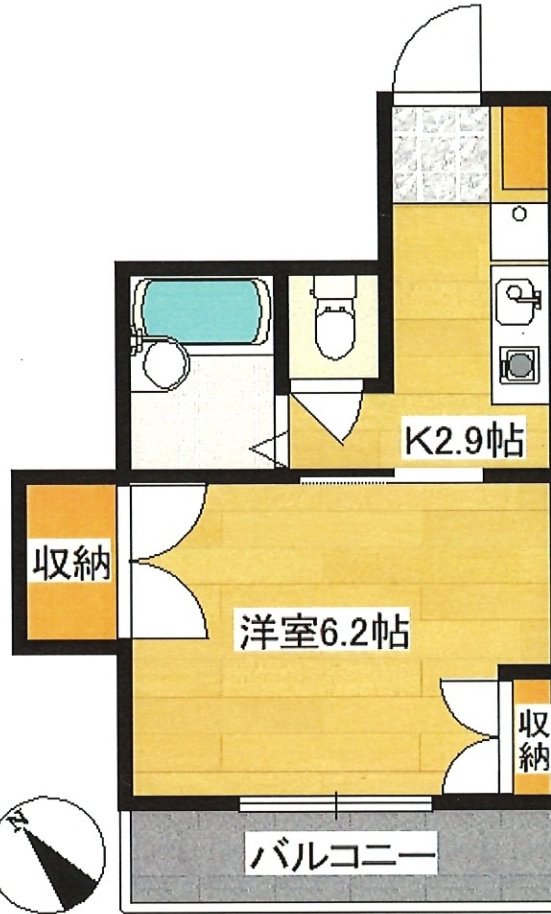

# レスポランドールピュア 302号室

都営新宿線 瑞江駅 徒歩10分

★BT別★防犯カメラ★スーパー・コンビニ近く★利便性良好★

所在	住居表示 江戸川区江戸川1-14-16
間取	1K
専有面積	21.23㎡
賃料	59,000円 なし円
共益費	
敷金	1ヶ月
礼金	なし
仲介手数料	1.1ヶ月
更新料	1.5ヶ月
保険料	15,000円(2年)
保証会社	加入必須
保証料	初回:賃料等の50% 更新:10,000円/年 送金手数料:330円/月
その他	あんしんサポート 16,500円
構造	鉄骨造4階建
築年	平成3年3月
設備	BT別 プロパンガス IHコンロ エアコン モニターホン 室内洗濯機置場 収納 防犯カメラ