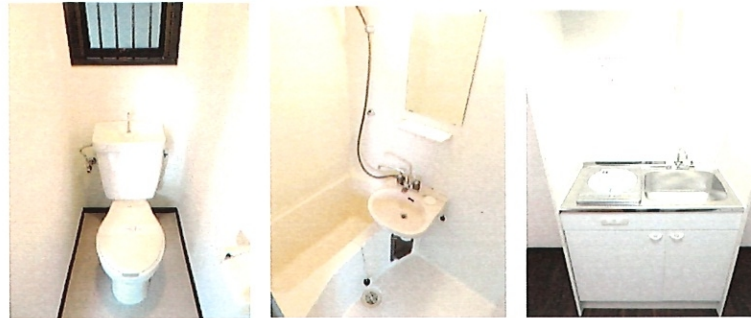

# レスポランドールピュア 401号室

都営新宿線 瑞江駅 徒歩10分

★最上階角部屋★2面採光★防犯カメラ★モニターホン★

所在	住居表示 江戸川区江戸川1-14-16
間取	1K
専有面積	23.30㎡
賃料	59,000円
共益費	なし円
敷金	1ヶ月
礼金	なし
仲介手数料	1.1ヶ月
更新料	1.5ヶ月
保険料	15,000円(2年)
保証会社	加入必須
保証料	初回:賃料等の50% 更新:10,000円/年 送金手数料:330円/月
その他	あんしんサポート 16,500円
構造	鉄骨造4階建
築年	平成3年3月
設備	BT別 プロパンガス IHコンロ エアコン TVモニターホン 室内洗濯機置場 収納 防犯カメラ