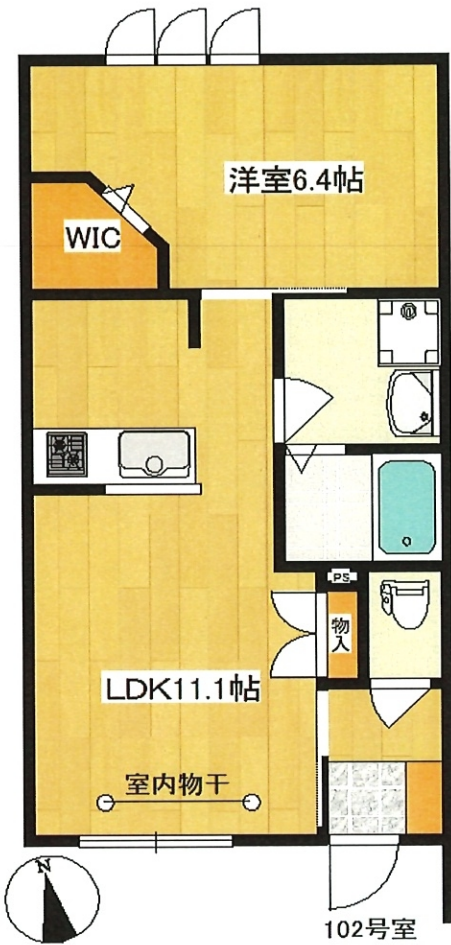

# Maison d'azur 102号室

都営新宿線 瑞江駅 徒歩14分 / 篠崎駅 徒歩12分

HEBEL HAUS の賃貸住宅  
**ヘーベルメゾン**

★ヘーベルメゾン★無料Wi-Fi★  
 ★陽当たり良好★スマートロック★

所在住居表示	江戸川区谷河内1-10-12
間取	1LDK
専有面積	43.14㎡
賃料	112,000 円
共益費	6,500 円
敷金	1ヶ月
礼金	2ヶ月
仲介手数料	1.1ヶ月
更新料	1ヶ月
保険料	15,400円～
保証会社	必須
保証料	初回賃料等の50%、更新時20,000円(2年毎)
その他	マイコンシェルクラブ 18,000円(2年毎)
鍵交換費用	16,500円
構造	鉄骨ALC造2階建
築年月	平成29年2月
設備	都市ガス システムキッチン(2口コンロ) 追焚 浴室乾燥機 シャンプードレッサー 温水洗浄便座 エアコン TVモニターホン 室内物干し ウォークインクローゼット 駐輪場(各戸1台まで)