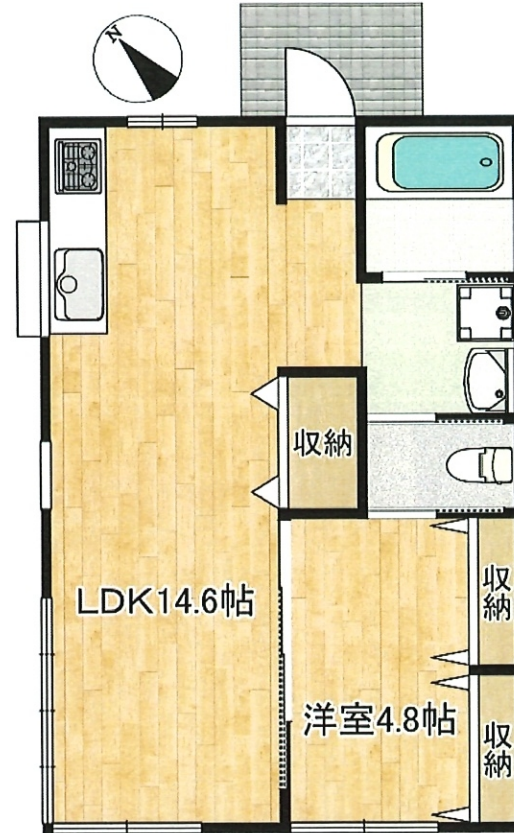

東瑞江2丁目貸家

都営新宿線 瑞江駅 徒歩8分

★平屋建て★閑静な住宅地★追焚★システムキッチン★エアコン★

所在	住居表示 江戸川区東瑞江2-31-10
間取	1LDK
専有面積	44.71㎡
賃料	120,000 円
共益費	なし 円
敷金	1ヶ月
礼金	なし
仲介手数料	1.1ヶ月
更新料	1.5ヶ月
保険料	13,900円～
保証会社	加入必須
保証料	初回:賃料等の50% 更新:10,000円/年 送金手数料:330円
その他	あんしんサポート 16,500円
鍵交換費用	44,000円
構造	木造平屋建て
築年月	2012年7月
設備	システムキッチン(IH) 追焚 エアコン シャンプードレッサー 温水洗浄便座 モニターホン 収納 室内洗濯機置場
その他	定期借家3年(再契約相談可) 喫煙不可