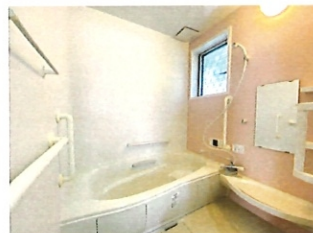

東瑞江2丁目貸家

都営新宿線 瑞江駅 徒歩8分

★平屋建て★閑静な住宅地★追焚★システムキッチン★エアコン★

所在	住居表示 江戸川区東瑞江2-31-10
間取	1LDK
専有面積	44.71㎡
賃料	120,000 円
共益費	なし 円
敷金	1ヶ月
礼金	なし
仲介手数料	1.1ヶ月
更新料	1.5ヶ月
保険料	13,900円～
保証会社	加入必須
保証料	初回:賃料等の50% 更新:10,000円/年 送金手数料:330円
その他	あんしんサポート 16,500円
鍵交換費用	44,000円
構造	木造平屋建て
築年月	2012年7月
設備	システムキッチン(IH) 追焚 エアコン シャンプードレッサー 温水洗浄便座 モニターホン 収納 室内洗濯機置場
その他	定期借家3年(再契約相談可) 喫煙不可