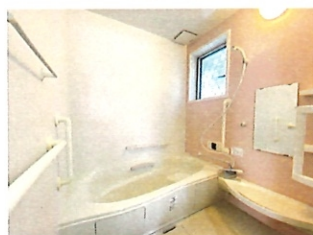

# 東瑞江2丁目貸家

都営新宿線 瑞江駅 徒歩8分

★平屋建て★閑静な住宅地★追焚★システムキッチン★エアコン★

所在	住居表示 江戸川区東瑞江2-31-10
間取	1LDK
専有面積	44.71㎡
賃料	125,000 円 なし 円
共益費	
敷金	1ヶ月
礼金	1ヶ月
仲介手数料	1.1ヶ月
更新料	1.5ヶ月
保険料	13,900円～
保証会社	加入必須
保証料	初回:賃料等の50% 更新:10,000円/年 送金手数料:330円
その他	あんしんサポート 16,500円
鍵交換費用	44,000円
構造	木造平屋建て
築年月	2012年7月
設備	システムキッチン(IH) 追焚 エアコン シャンプードレッサー 温水洗浄便座 モニターホン 収納 室内洗濯機置場
その他	定期借家3年(再契約相談可) 喫煙不可

# 瑞江3丁目貸家

都営新宿線 瑞江駅 徒歩9分

★一戸建て★駐車スペース(軽専用)★ペット飼育相談可能★

所在	住居表示 江戸川区瑞江3-19-2
間取	3DK
専有面積	71.28㎡
賃料	150,000円
共益費	なし円
敷金	1ヶ月(ペット飼育の場合、2ヶ月退去時1ヶ月分償却)
礼金	1.5ヶ月
仲介手数料	1.1ヶ月
保険料	13,900円～
保証会社	加入必須
保証料	初回:賃料等の50% 更新:10,000円/年 送金手数料:330円/月
その他	あんしんサポート 16,500円
鍵交換代	55,000円
築年月	平成17年8月
構造	木造2階建
設備	追焚 エアコン システムキッチン(3口グリル) シャンプードレッサー 温水洗浄便座 モニターホン クローゼット バルコニー 駐車スペース(軽自動車専用)