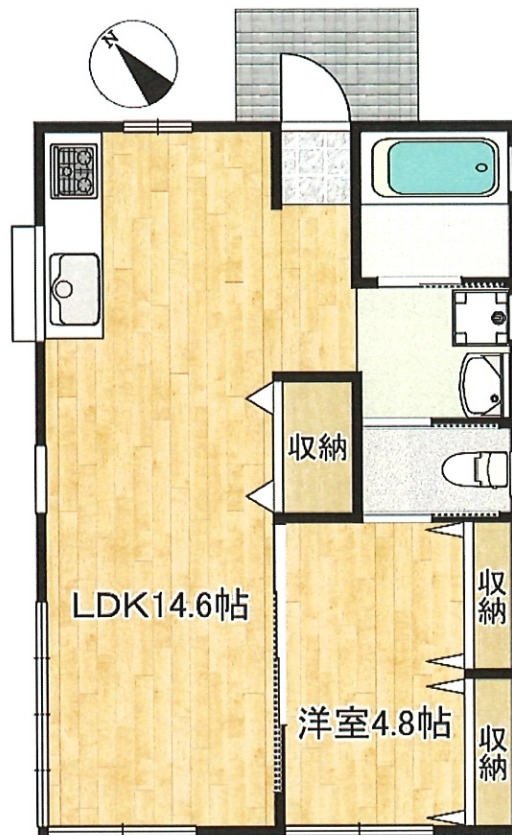

# 東瑞江2丁目貸家

都営新宿線 瑞江駅 徒歩8分

★平屋建て★閑静な住宅地★追焚★システムキッチン★エアコン★

所在	住居表示 江戸川区東瑞江2-31-10
間取	1LDK
専有面積	44.71㎡
賃料	125,000 円 なし 円
共益費	
敷金	1ヶ月
礼金	1ヶ月
仲介手数料	1.1ヶ月
更新料	1.5ヶ月
保険料	13,900円～
保証会社	加入必須
保証料	初回:賃料等の50% 更新:10,000円/年 送金手数料:330円
その他	あんしんサポート 16,500円
鍵交換費用	44,000円
構造	木造平屋建て
築年月	2012年7月
設備	システムキッチン(IH) 追焚 エアコン シャンプードレッサー 温水洗浄便座 モニターホン 収納 室内洗濯機置場
その他	定期借家3年(再契約相談可) 喫煙不可

# 瑞江3丁目貸家

都営新宿線 瑞江駅 徒歩9分

★一戸建て★駐車スペース(軽専用)★ペット飼育相談可能★

所在	住居表示 江戸川区瑞江3-19-2
間取	3DK
専有面積	71.28㎡
賃料	150,000円
共益費	なし円
敷金	1ヶ月(ペット飼育の場合、2ヶ月退去時1ヶ月分償却)
礼金	1.5ヶ月
仲介手数料	1.1ヶ月
保険料	13,900円～
保証会社	加入必須
保証料	初回:賃料等の50% 更新:10,000円/年 送金手数料:330円/月
その他	あんしんサポート 16,500円
鍵交換代	55,000円
築年月	平成17年8月
構造	木造2階建
設備	追焚 エアコン システムキッチン(3口グリル) シャンプードレッサー 温水洗浄便座 モニターホン クローゼット バルコニー 駐車スペース(軽自動車専用)