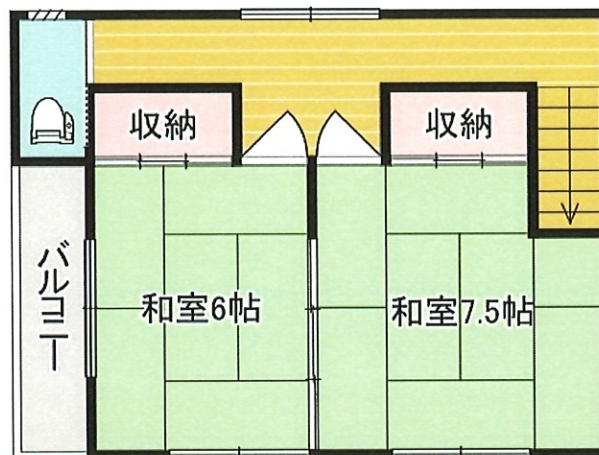

# 東瑞江2丁目貸家

都営新宿線 瑞江駅 徒歩8分

★平屋建て★閑静な住宅地★追焚★システムキッチン★エアコン★

所在	住居表示 江戸川区東瑞江2-31-10
間取	1LDK
専有面積	44.71㎡
賃料	125,000 円 なし 円
共益費	
敷金	1ヶ月
礼金	1ヶ月
仲介手数料	1.1ヶ月
更新料	1.5ヶ月
保険料	13,900円～
保証会社	加入必須
保証料	初回:賃料等の50% 更新:10,000円/年 送金手数料:330円
その他	あんしんサポート 16,500円
鍵交換費用	44,000円
構造	木造平屋建て
築年月	2012年7月
設備	システムキッチン(IH) 追焚 エアコン シャンプードレッサー 温水洗浄便座 モニターホン 収納 室内洗濯機置場
その他	定期借家3年(再契約相談可) 喫煙不可

# 瑞江3丁目貸家

都営新宿線 瑞江駅 徒歩9分

★一戸建て★駐車スペース(軽専用)★ペット飼育相談可能★

所在	住居表示 江戸川区瑞江3-19-2
間取	3DK
専有面積	71.28㎡
賃料	150,000円
共益費	なし円
敷金	1ヶ月(ペット飼育の場合、2ヶ月退去時1ヶ月分償却)
礼金	1.5ヶ月
仲介手数料	1.1ヶ月
保険料	13,900円～
保証会社	加入必須
保証料	初回:賃料等の50% 更新:10,000円/年 送金手数料:330円/月
その他	あんしんサポート 16,500円
鍵交換代	55,000円
築年月	平成17年8月
構造	木造2階建
設備	追焚 エアコン システムキッチン(3口グリル) シャンプードレッサー 温水洗浄便座 モニターホン クローゼット バルコニー 駐車スペース(軽自動車専用)