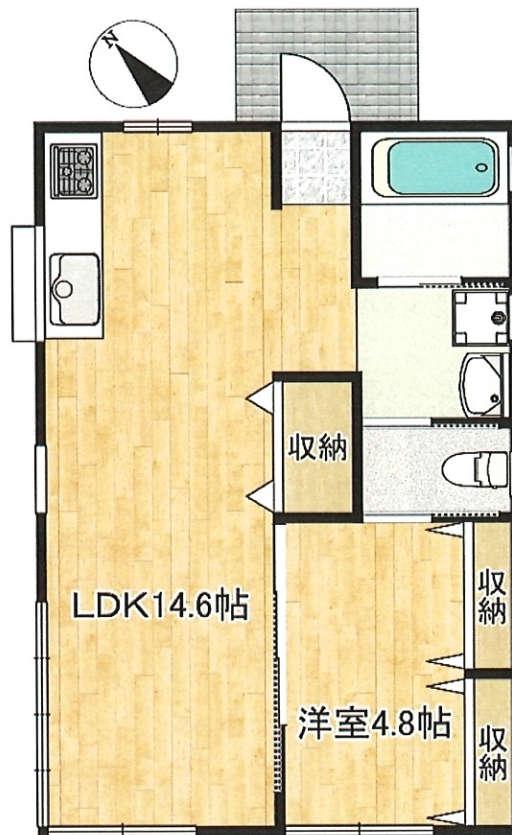

江戸川1丁目木内貸家

都営新宿線 瑞江駅 徒歩13分

★全部屋エアコン設置★犬・猫ペット飼育相談可★ルーフバルコニー★

所在住居表示	江戸川区江戸川1-48-9
間取	2DK
専有面積	56.73㎡
賃料	130,000円
共益費	なし円
敷金	1ヶ月(ペット飼育の場合2ヶ月・うち退去時1ヶ月分償却)
礼金	1ヶ月
仲介手数料	1.1ヶ月
更新料	1.5ヶ月
保険料	13,900円(2年)~
保証会社	加入必須
保証料	初回:賃料等の50% 更新:700円/月 送金手数料:440円/月
その他	あんしんサポート 16,500円
鍵交換代	22,000円
構造	木造2階建
築年月	2013年6月
設備	都市ガス エアコン(3基) システムキッチン(IH) 追焚 浴室乾燥機 洗面化粧台 温水洗浄便座 モニターホン ルーフバルコニー シューズボックス

東瑞江2丁目貸家

都営新宿線 瑞江駅 徒歩8分

★平屋建て★閑静な住宅地★追焚★システムキッチン★エアコン★

所在	住居表示 江戸川区東瑞江2-31-10
間取	1LDK
専有面積	44.71㎡
賃料	125,000 円 なし 円
共益費	
敷金	1ヶ月
礼金	1ヶ月
仲介手数料	1.1ヶ月
更新料	1.5ヶ月
保険料	13,900円～
保証会社	加入必須
保証料	初回:賃料等の50% 更新:10,000円/年 送金手数料:330円
その他	あんしんサポート 16,500円
鍵交換費用	44,000円
構造	木造平屋建て
築年月	2012年7月
設備	システムキッチン(IH) 追焚 エアコン シャンプードレッサー 温水洗浄便座 モニターホン 収納 室内洗濯機置場
その他	定期借家3年(再契約相談可) 喫煙不可