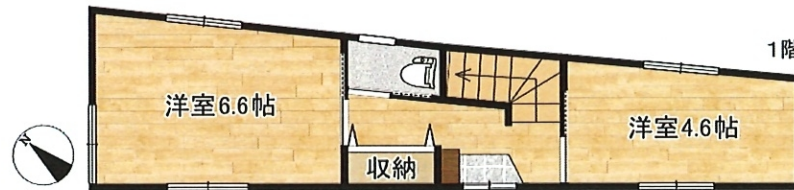

江戸川1丁目木内貸家

都営新宿線 瑞江駅 徒歩13分

★全部屋エアコン設置★犬・猫ペット飼育相談可★ルーフバルコニー★

所在住居表示	江戸川区江戸川1-48-9
間取	2DK
専有面積	56.73㎡
賃料	130,000円
共益費	なし円
敷金	1ヶ月(ペット飼育の場合2ヶ月・うち退去時1ヶ月分償却)
礼金	1ヶ月
仲介手数料	1.1ヶ月
更新料	1.5ヶ月
保険料	13,900円(2年)~
保証会社	加入必須
保証料	初回:賃料等の50% 更新:700円/月 送金手数料:440円/月
その他	あんしんサポート 16,500円
鍵交換代	22,000円
構造	木造2階建
築年月	2013年6月
設備	都市ガス エアコン(3基) システムキッチン(IH) 追焚 浴室乾燥機 洗面化粧台 温水洗浄便座 モニターホン ルーフバルコニー シューズボックス

東瑞江2丁目貸家

都営新宿線 瑞江駅 徒歩8分

★平屋建て★閑静な住宅地★追焚★システムキッチン★エアコン★

所在	住居表示 江戸川区東瑞江2-31-10
間取	1LDK
専有面積	44.71㎡
賃料	125,000 円 なし 円
共益費	
敷金	1ヶ月
礼金	1ヶ月
仲介手数料	1.1ヶ月
更新料	1.5ヶ月
保険料	13,900円～
保証会社	加入必須
保証料	初回:賃料等の50% 更新:10,000円/年 送金手数料:330円
その他	あんしんサポート 16,500円
鍵交換費用	44,000円
構造	木造平屋建て
築年月	2012年7月
設備	システムキッチン(IH) 追焚 エアコン シャンプードレッサー 温水洗浄便座 モニターホン 収納 室内洗濯機置場
その他	定期借家3年(再契約相談可) 喫煙不可