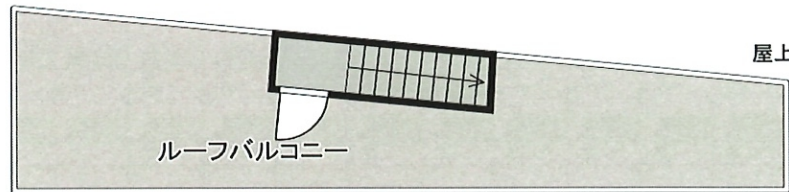

江戸川1丁目木内貸家

都営新宿線 瑞江駅 徒歩13分

★全部屋エアコン設置★犬・猫ペット飼育相談可★ルーフバルコニー★

所在住居表示	江戸川区江戸川1-48-9
間取	2DK
専有面積	56.73㎡
賃料	130,000円
共益費	なし円
敷金	1ヶ月(ペット飼育の場合2ヶ月・うち退去時1ヶ月分償却)
礼金	1ヶ月
仲介手数料	1.1ヶ月
更新料	1.5ヶ月
保険料	13,900円(2年)~
保証会社	加入必須
保証料	初回:賃料等の50% 更新:700円/月 送金手数料:440円/月
その他	あんしんサポート 16,500円
鍵交換代	22,000円
構造	木造2階建
築年月	2013年6月
設備	都市ガス エアコン(3基) システムキッチン(IH) 追焚 浴室乾燥機 洗面化粧台 温水洗浄便座 モニターホン ルーフバルコニー シューズボックス