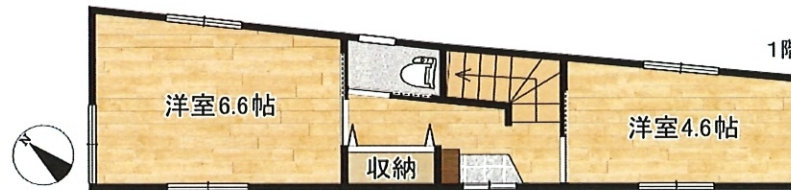

# 江戸川1丁目木内貸家

都営新宿線 瑞江駅 徒歩13分

★全部屋エアコン設置★犬・猫ペット飼育相談可★ルーフバルコニー★

所在住居表示	江戸川区江戸川1-48-9
間取	2DK
専有面積	56.73㎡
賃料	130,000円
共益費	なし円
敷金	1ヶ月(ペット飼育の場合2ヶ月・うち退去時1ヶ月分償却)
礼金	1ヶ月
仲介手数料	1.1ヶ月
更新料	1.5ヶ月
保険料	13,900円(2年)~
保証会社	加入必須
保証料	初回:賃料等の50% 更新:700円/月 送金手数料:440円/月
その他	あんしんサポート 16,500円
鍵交換代	22,000円
構造	木造2階建
築年月	2013年6月
設備	都市ガス エアコン(3基) システムキッチン(IH) 追焚 浴室乾燥機 洗面化粧台 温水洗浄便座 モニターホン ルーフバルコニー シューズボックス