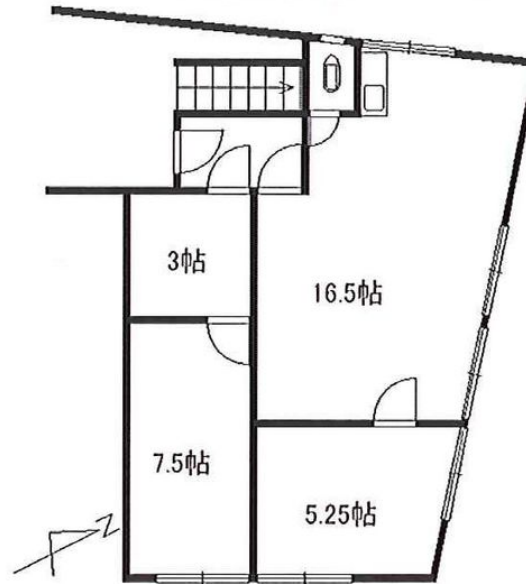

SK貸事務所

瑞江駅 徒歩12分

所在地	江戸川区江戸川2-20
賃料	¥85,000-
共益費	なし
保証金	3ヶ月 (解約時償却1ヶ月)
礼金	1ヶ月
保険料	当社指定保険に加入
築年月	昭和62年6月
構造	鉄骨造3階建
専有面積	56.20㎡

★契約期間:3年★

★飲食不可★

※現況と図面が異なる場合は、現況を優先致します

¥85,000

東京都江戸川区東瑞江1-26-15
株式会社 瑞江商事
 TEL 03-3670-1111・FAX 03-3670-1114

手 負 担	数 の 割 合	料 主	借 主	%	%
手 配 分	数 の 割 合	料 元 付	客 付	%	%