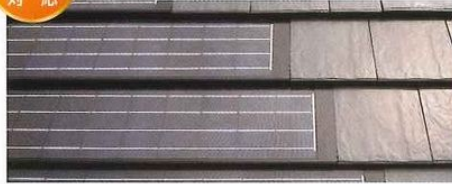

3寸~

タイプIII

M形防災瓦

軽量

サンレイ

FM306

太陽光
一体型
対応

太陽光
一体型
対応

瓦一体型ソーラーパネルとの葺き合わせが可能です、
スッキリと美しい屋根となります。

伝統の形とモダンデザインの和瓦

J形防災瓦

エース

J形
売上No.1

スーパーエースJ1

緩勾配
対応

2.5寸~