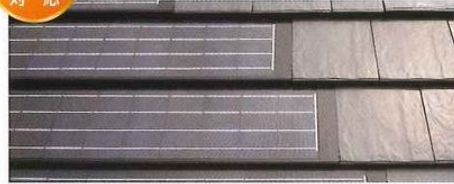

### M形防災瓦

軽量

サンレイ

FM306

太陽光  
一体型  
対応

太陽光  
一体型  
対応

瓦一体型ソーラーパネルとの葺き合わせが可能です、  
スッキリと美しい屋根となります。