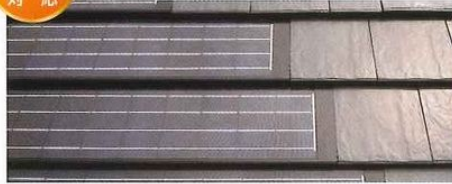

3寸~

タイプIII

M形防災瓦

軽量

サンレイ

太陽光
一体型
対応

FM306

太陽光
一体型
対応

瓦一体型ソーラーパネルとの葺き合わせが可能です、
スッキリと美しい屋根となります。

伝統の形とモダンデザインの和瓦

J形防災瓦

J形
売上No.1

エース

緩勾配
対応

2.5寸~

スーパーエースJ1