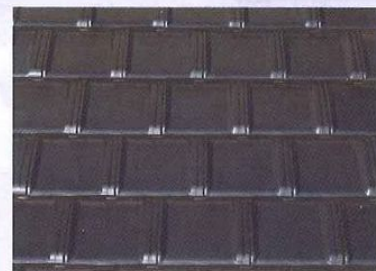

TYPE I

タイプ I

伝統の風格と気品を再現した華やかな屋根材。
住まいに格調高さと高級感を演出します。

STANDARD COLOR

スタンダードカラー

マットブラック

アンティーク
ブラウン

銀 鱗