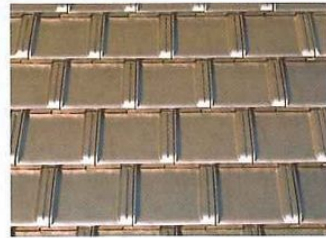

PREMIUM COLOR

プレミアムカラー

NEW

日差しをうけ、優しく輝く銀白色。
和テイストのあるシャープなシルバー。

美 銀

マットグリーン

写真提供 株式会社イシン

青 磁[※]

※この色は単一色ではありません。窯変釉による特有の色幅があります。

Natural Series ナチュラルシリーズ

より自然な色合いを求め、誕生しました。明るいながらも、落ち着きのある屋根に仕上げます。

ナチュラル
レッド

ナチュラル
イエロー

ナチュラル
ブラウン