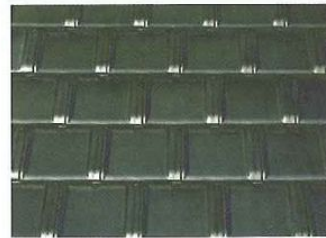

PREMIUM COLOR

プレミアムカラー

NEW

日差しをうけ、優しく輝く銀白色。
和テイストのあるシャープなシルバー。

美 銀

マットグリーン

写真提供 株式会社イシン

青 磁[※]

※この色は単一色ではありません。窯変釉による特有の色幅があります。

Natural Series ナチュラルシリーズ

より自然な色合いを求め、誕生しました。明るいながらも、落ち着きのある屋根に仕上げます。

ナチュラル
レッド

ナチュラル
イエロー

ナチュラル
ブラウン