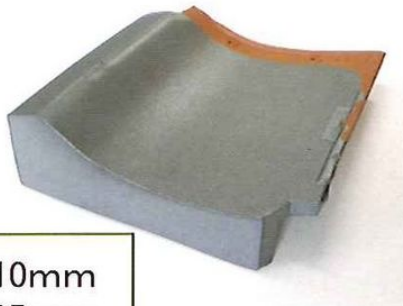

NEW

真一文字軒

—しんいちもんじのき—

製品特徴

シンプルデザイン

垂れ下端が一直線にそろそろ葺き上がり。すっきりとした外観に仕上がります。

シンプル施工

現場での瓦加工は幅調整だけです。切り込み側の合わせ目を加工します。

製品仕様

全 長:310mm
働き長さ:235mm
全 幅:305mm
働き幅:270mm

色種・役物

専用部材:真一文字角大
真一文字重箱角大

※ 角小(左)は一文字角小
切隅羽根小は一文字切隅羽根小
切隅羽根大は真一文字軒
を、それぞれ加工して使用してください。

カラーバリエーション:銀鱗、美銀、銀黒
ブラック