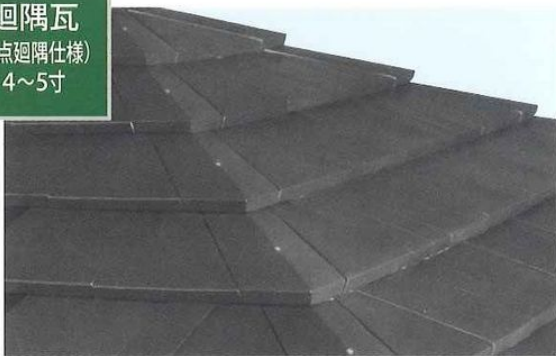

Color — カラー

クールブラック

遮熱

クールブラウン

遮熱

銀鱗

設計価格

本体工事 8,600円/m²~

※本体工事は屋根形状や勾配により異なります。
※表示は本体工事のみの価格です。その他に役物、付帯、下葺き等別途必要となります。
詳しくはスーパーライ110スマート工事設計価格をご参照ください。

Design & Variation — デザイン&役物バリエーション

屋根面と一体となる直線的なデザインと、フラットで洗練された形状が、高級感のあるスマートな屋根を演出します。

廻隅瓦
(3点廻隅仕様)
4~5寸

スマート
袖瓦

従来の仕様

隅棟部

寄棟の場合、通常は隅棟部に冠瓦または差し棟瓦を施工します。

袖部

切妻屋根の場合、通常は屋根面の両側に袖瓦を上から施工します。

谷瓦

谷側面をスマートに仕上げることができます。(4~5寸対応)