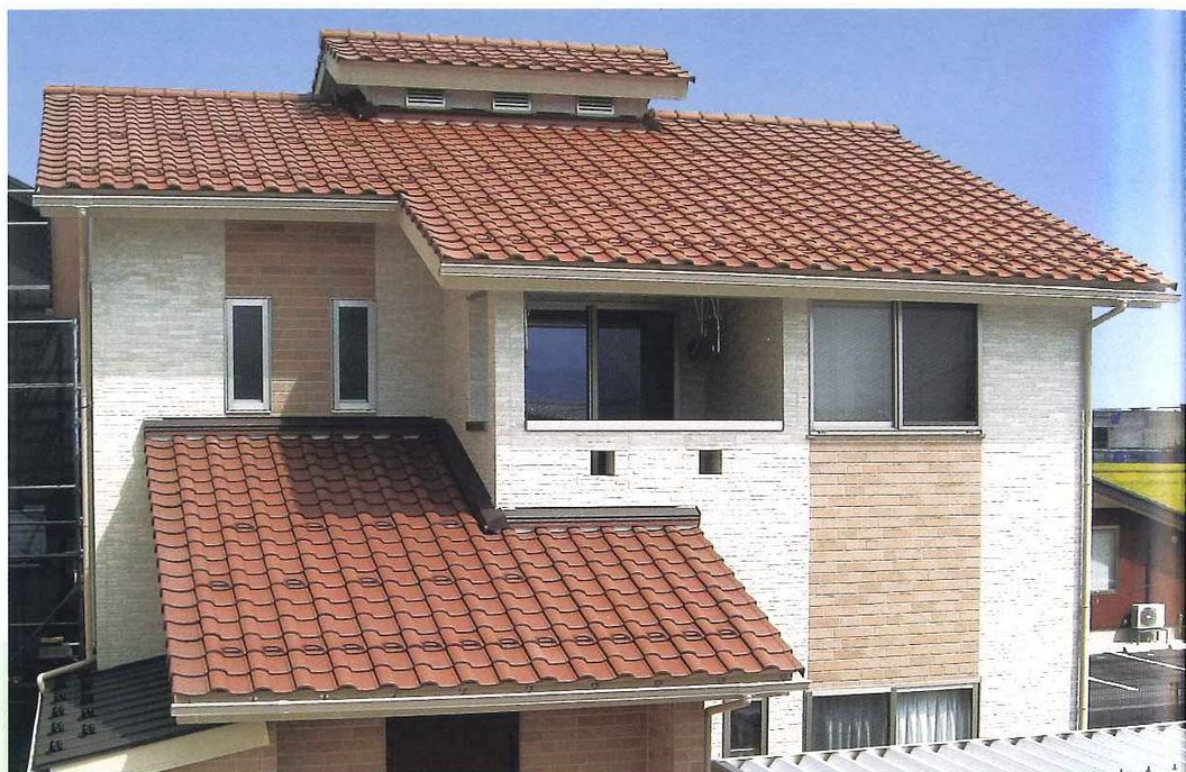

EUROPEAN TASTE

F R E A
S T Y L E

ヨーロッパのエスプリを感じるフォルムとカラー
伝統に培われた強さと美しさこそフレアスタイルです

ライトブラウン使用

時代も世代も越えて愛される
伝統のヨーロッパスタイル
味わい深い表情を演出します

マットブラック使用