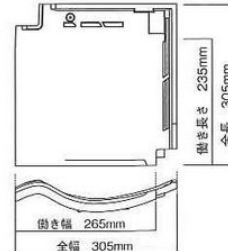

エース 銀鱗

瓦と瓦を固定するかみ合わせ構造

かみ合わせ構造

ジョイント部に突起を設けることで、瓦と瓦をガッチリと固定。強い風にも安心の優れた耐風・耐震効果を発揮します。

■ 製品仕様

全長	305mm
全幅	305mm
働き長さ	235mm
働き幅	265mm
重量	2.6kg/枚
葺き枚数	53枚/坪

■ 標準屋根勾配とその流れの長さ

標準屋根勾配	その流れ長さ
4.0/10	8m
4.5/10	10m
5.0/10	12m
6.0/10	18m

※エースを安心してお使い頂くための標準値です。

■ エース

設計価格

本体工事価格 [新築] (4~5寸勾配)

スタンダードカラー ◎切妻 8,000円/㎡ ◎寄棟 8,500円/㎡

プレミアムカラー ◎切妻 9,000円/㎡ ◎寄棟 9,500円/㎡

※リフォームの場合は、現在の屋根状況(屋根材、工法、屋根下地、立地などの状況)により工事価格は大きく変わりますので、弊社営業部へお問い合わせ下さい。