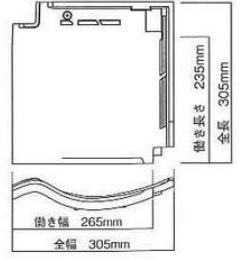

エース 銀鱗

瓦と瓦を固定するかみ合わせ構造

かみ合わせ構造

ジョイント部に突起を設けることで、瓦と瓦をガッチリと固定。強い風にも安心の優れた耐風・耐震効果を発揮します。

■ 製品仕様

全長	305mm
全幅	305mm
働き長さ	235mm
働き幅	265mm
重量	2.6kg/枚
葺き枚数	53枚/坪

■ 標準屋根勾配とその流れの長さ

標準屋根勾配	その流れ長さ
4.0/10	8m
4.5/10	10m
5.0/10	12m
6.0/10	18m

※エースを安心してお使い頂くための標準値です。

■ エース

設計価格	本体工事価格 [新築] (4~5寸勾配)
	スタンダードカラー ◎切妻 8,000円/㎡ ◎寄棟 8,500円/㎡ プレミアムカラー ◎切妻 9,000円/㎡ ◎寄棟 9,500円/㎡

※リフォームの場合は、現在の屋根状況(屋根材、工法、屋根下地、立地などの状況)により工事価格は大きく変わりますので、弊社営業部へお問い合わせ下さい。