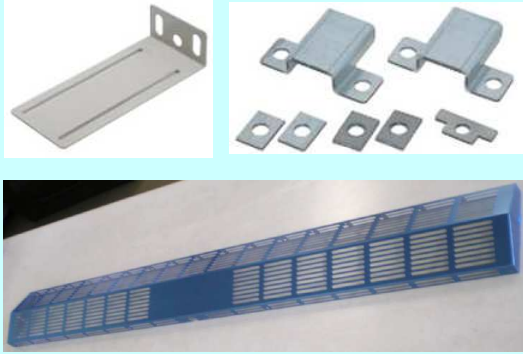

# THE信頼COVER

キメ細かいニーズに対応する商品を

温水器用部品 等

集合住宅用ポスト

戸建用  
デザインポスト

インターホン  
パネル

## オリジナル加工品

こだわりたいお客様の要望にお応えして

調理場用フード (W3500×D1000×H800)

スピーカー