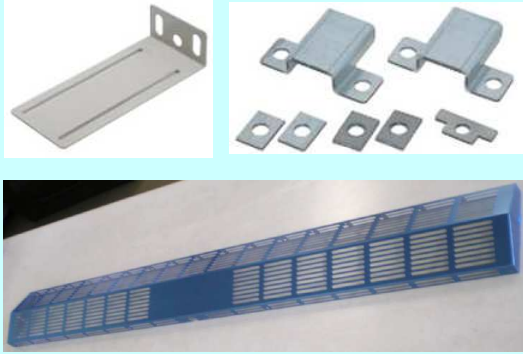

THE信頼COVER

キメ細かいニーズに対応する商品を

温水器用部品 等

集合住宅用ポスト

戸建用
デザインポスト

インターホン
パネル

オリジナル加工品

こだわりたいお客様の要望にお応えして

調理場用フード (W3500×D1000×H800)

スピーカー

自社開発製品

回転什器

炭酸水美容器
リュネッツ