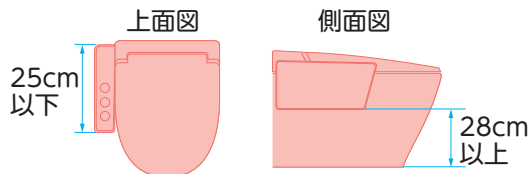

サイズ : 幅 66 × 奥行 55cm  
ひじ掛け高さ : 55 ~ 70cm  
ひじ掛け長さ : 40.5cm

重さ  
9.8  
kg

●ひじ掛けがはね上がるので移乗を安心して行えます。

従来商品よりひじ掛けが2.5cm長くなり、より使いやすくなりました。足もとがすっきりし、立ち上がり時に邪魔になりにくい本体フレームです。

商品名	商品番号	商品コード
S-はねあげR-2 木製ひじ掛けタイプ	27-6625-1	00221-000450
ご利用者負担額 (1割)	(2割) 円	月額レンタル料金 円
	(3割) 円	円
商品名	商品番号	商品コード
S-はねあげR-2 プラスチック製ひじ掛けタイプ	27-6626-1	00221-000451
ご利用者負担額 (1割)	(2割) 円	月額レンタル料金 円
	(3割) 円	円

S-はねあげR

トイレ 立ち座り 移乗 座位保持

ひじ掛けはね上げ式で移乗に便利。  
ひじ掛けのはね上げ機能が必要ない時は、ひじ掛けストッパーをかけるとより安心してお使いいただけます。

取り付け可能な温水洗浄便座付の便器

操作盤の長さが25cm以下の場合

操作盤の長さが25cm以上の場合

取り付け可能な洋式便器

Ⓐ寸法が14cm以上、40cm以下の便器に取り付け可能。

Ⓐは床から20cmの高さの便器の最大幅

商品名	商品番号	商品コード
S-はねあげR	27-6431-1	00221-000343
サイズ:幅64×奥行50cm	ひじ掛け高さ:55・58・61・64・67・70cm (6段階)	ひじ掛け長さ:35cm
ご利用者負担額 (1割)	(2割) 円	月額レンタル料金 円
	(3割) 円	円