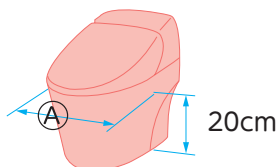

サイズ : 幅 66 × 奥行 55cm  
ひじ掛け高さ : 55 ~ 70cm  
ひじ掛け長さ : 40.5cm

重さ  
9.8  
kg

●ひじ掛けがはね上がるので移乗を安心して行えます。

従来商品よりひじ掛けが2.5cm長くなり、より使いやすくなりました。足もとがすっきりし、立ち上がり時に邪魔になりにくい本体フレームです。

商品名	商品番号	商品コード
S-はねあげR-2 木製ひじ掛けタイプ	27-6625-1	00221-000450
ご利用者負担額 (1割)	(2割) 円	月額レンタル料金 円
	(3割) 円	円
商品名	商品番号	商品コード
S-はねあげR-2 プラスチック製ひじ掛けタイプ	27-6626-1	00221-000451
ご利用者負担額 (1割)	(2割) 円	月額レンタル料金 円
	(3割) 円	円

S-はねあげR

トイレ 立ち座り 移乗 座位保持

ひじ掛けはね上げ式で移乗に便利。  
ひじ掛けのはね上げ機能が必要ない時は、ひじ掛けストッパーをかけるとより安心してお使いいただけます。

取り付け可能な温水洗浄便座付の便器

操作盤の長さが25cm以下の場合

操作盤の長さが25cm以上の場合

取り付け可能な洋式便器

Ⓐ寸法が14cm以上、40cm以下の便器に取り付け可能。

Ⓐは床から20cmの高さの便器の最大幅

商品名	商品番号	商品コード
S-はねあげR	27-6431-1	00221-000343
サイズ:幅64×奥行50cm	ひじ掛け高さ:55・58・61・64・67・70cm (6段階)	ひじ掛け長さ:35cm
ご利用者負担額 (1割)	(2割) 円	月額レンタル料金 円
	(3割) 円	円