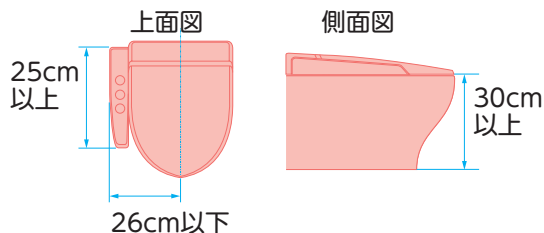

サイズ : 幅 66 × 奥行 55cm  
ひじ掛け高さ : 55 ~ 70cm  
ひじ掛け長さ : 40.5cm

重さ  
9.8  
kg

●ひじ掛けがはね上がるので移乗を安心して行えます。

従来商品よりひじ掛けが2.5cm長くなり、より使いやすくなりました。足もとがすっきりし、立ち上がり時に邪魔になりにくい本体フレームです。

商品名	商品番号	商品コード
S-はねあげR-2 木製ひじ掛けタイプ	27-6625-1	00221-000450
ご利用者負担額 (1割)	(2割) 円	月額レンタル料金 円
	(3割) 円	円
商品名	商品番号	商品コード
S-はねあげR-2 プラスチック製ひじ掛けタイプ	27-6626-1	00221-000451
ご利用者負担額 (1割)	(2割) 円	月額レンタル料金 円
	(3割) 円	円

S-はねあげR

トイレ 立ち座り 移乗 座位保持

ひじ掛けはね上げ式で移乗に便利。  
ひじ掛けのはね上げ機能が必要ない時は、ひじ掛けストッパーをかけるとより安心してお使いいただけます。

取り付け可能な温水洗浄便座付の便器

操作盤の長さが25cm以下の場合

操作盤の長さが25cm以上の場合

取り付け可能な洋式便器

Ⓐ寸法が14cm以上、40cm以下の便器に取り付け可能。

Ⓐは床から20cmの高さの便器の最大幅

商品名	商品番号	商品コード
S-はねあげR	27-6431-1	00221-000343
サイズ:幅64×奥行50cm	ひじ掛け高さ:55・58・61・64・67・70cm (6段階)	ひじ掛け長さ:35cm
ご利用者負担額 (1割)	(2割) 円	月額レンタル料金 円
	(3割) 円	円