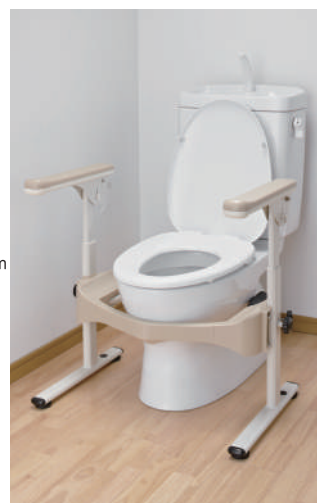

安寿 洋式トイレ用フレーム

アロン化成

トイレ 立ち座り 移乗 座位保持

S-はねあげR-2

木製ひじ掛け

サイズ : 幅 66 × 奥行 55cm  
ひじ掛け高さ : 55 ~ 70cm  
ひじ掛け長さ : 40cm

重さ  
9.8  
kg

プラスチック製  
ひじ掛け

サイズ : 幅 66 × 奥行 55cm  
ひじ掛け高さ : 55 ~ 70cm  
ひじ掛け長さ : 40.5cm

重さ  
9.8  
kg

●ひじ掛けがはね上がるので移乗を安心して行えます。

従来商品よりひじ掛けが2.5cm長くなり、より使いやすくなりました。足もとがすっきりし、立ち上がり時に邪魔になりにくい本体フレームです。

商品名	商品番号	商品コード
S-はねあげR-2 木製ひじ掛けタイプ	27-6625-1	00221-000450
ご利用者負担額 (1割)	(2割) 円	月額レンタル料金 円
	(3割) 円	円
商品名	商品番号	商品コード
S-はねあげR-2 プラスチック製ひじ掛けタイプ	27-6626-1	00221-000451
ご利用者負担額 (1割)	(2割) 円	月額レンタル料金 円
	(3割) 円	円

S-はねあげR

トイレ 立ち座り 移乗 座位保持

ひじ掛けはね上げ式で移乗に便利。  
ひじ掛けのはね上げ機能が必要ない時は、ひじ掛けストッパーをかけるとより安心してお使いいただけます。

取り付け可能な温水洗浄便座付の便器

操作盤の長さが25cm以下の場合

操作盤の長さが25cm以上の場合

取り付け可能な洋式便器

Ⓐ寸法が14cm以上、40cm以下の便器に取り付け可能。