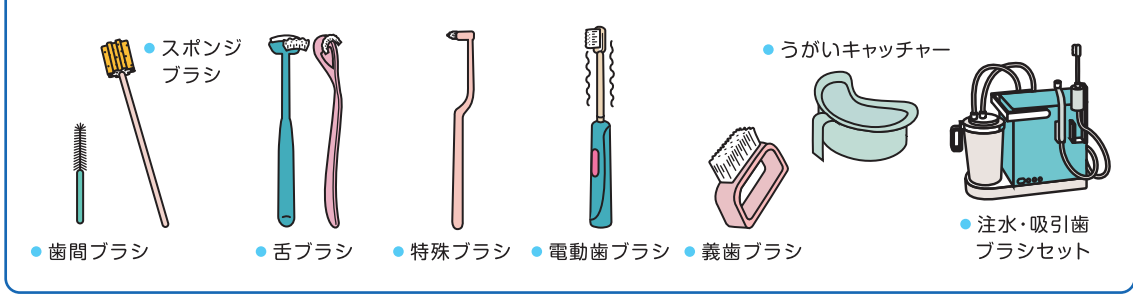

ゾーン  
6 洗面・脱衣室

お困りの場所はどこですか??

家族みんなで使える昇降洗面台

口腔ケアの器具もいろいろあります

洗濯

作業の負担軽減

車椅子の方にも使用しやすい  
ななめドラム洗濯乾燥機

ひじ掛け  
跳ね上げ式車椅子

ドラム洗濯機の上部空間の活用

すき間にはキャスター付きのラックが便利です。