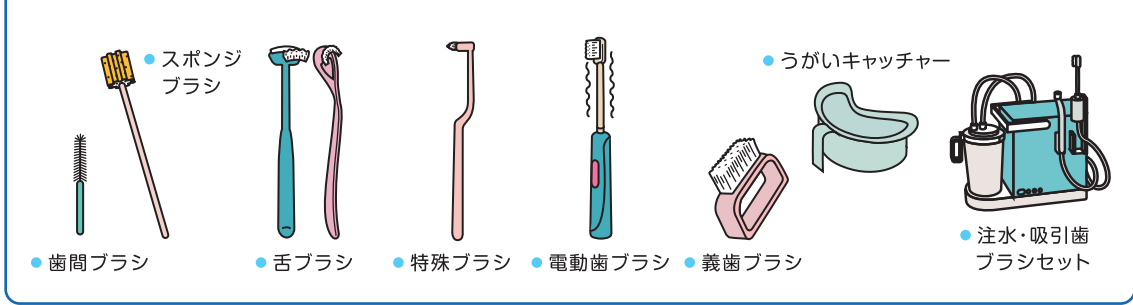

ゾーン  
6 洗面・脱衣室

お困りの場所はどこですか??

家族みんなで使える昇降洗面台

口腔ケアの器具もいろいろあります

洗濯

作業の負担軽減

車椅子の方にも使用しやすい  
ななめドラム洗濯乾燥機

ひじ掛け  
跳ね上げ式車椅子

ドラム洗濯機の上部空間の活用

すき間にはキャスター付きのラックが便利です。