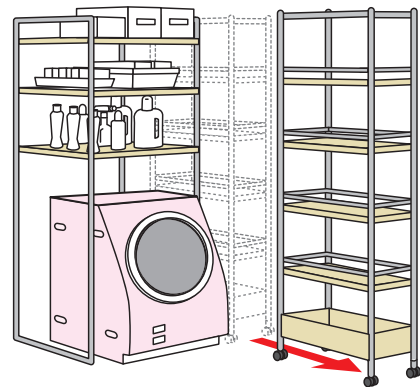

ゾーン  
6 洗面・脱衣室

お困りの場所はどこですか??

家族みんなで使える昇降洗面台

口腔ケアの器具もいろいろあります

洗濯

作業の負担軽減

車椅子の方にも使用しやすい  
ななめドラム洗濯乾燥機

ひじ掛け  
跳ね上げ式車椅子

ドラム洗濯機の上部空間の活用

すき間にはキャスター付きのラックが便利です。