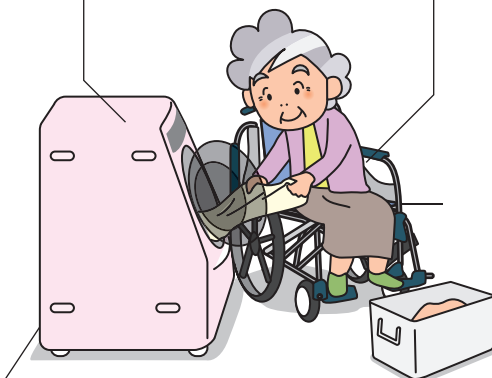

ゾーン  
6 洗面・脱衣室

お困りの場所はどこですか??

家族みんなで使える昇降洗面台

口腔ケアの器具もいろいろあります

洗濯

作業の負担軽減

車椅子の方にも使用しやすい  
ななめドラム洗濯乾燥機

ひじ掛け  
跳ね上げ式車椅子

ドラム洗濯機の上部空間の活用

すき間にはキャスター付きのラックが便利です。