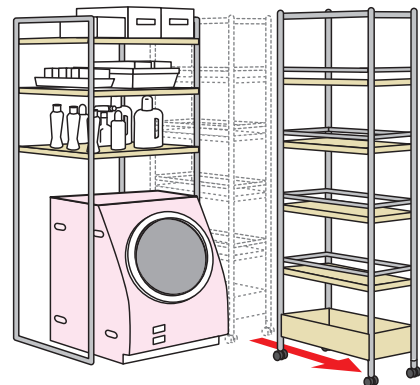

ゾーン  
6 洗面・脱衣室

お困りの場所はどこですか??

家族みんなで使える昇降洗面台

口腔ケアの器具もいろいろあります

洗濯

作業の負担軽減

車椅子の方にも使用しやすい  
ななめドラム洗濯乾燥機

ひじ掛け  
跳ね上げ式車椅子

ドラム洗濯機の上部空間の活用

すき間にはキャスター付きのラックが便利です。