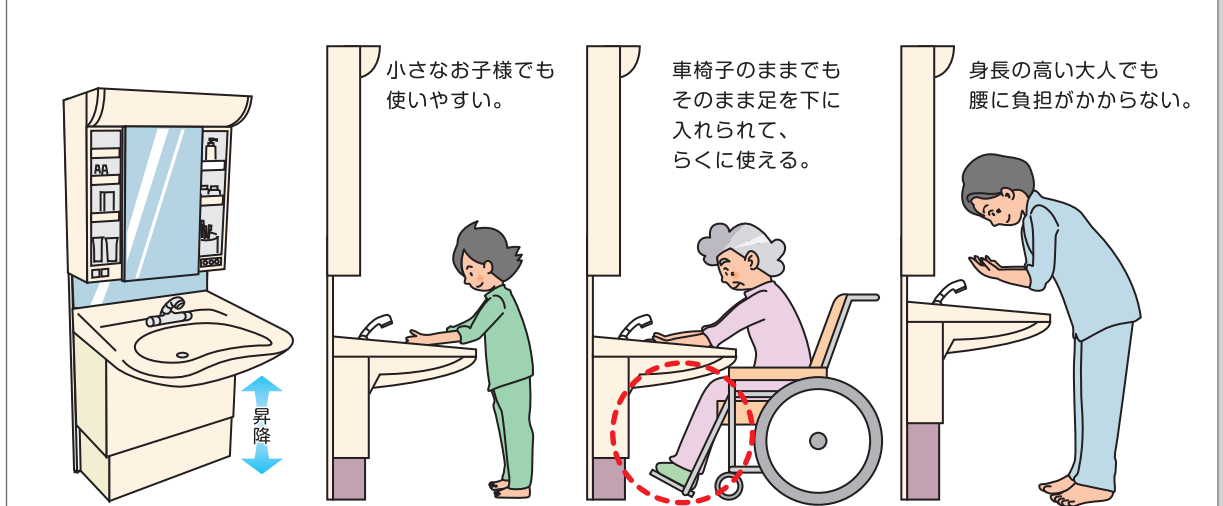

ゾーン  
6 洗面・脱衣室

お困りの場所はどこですか??

家族みんなで使える昇降洗面台

口腔ケアの器具もいろいろあります

洗濯

作業の負担軽減

車椅子の方にも使用しやすい  
ななめドラム洗濯乾燥機

ひじ掛け  
跳ね上げ式車椅子

ドラム洗濯機の上部空間の活用

すき間にはキャスター付きのラックが便利です。