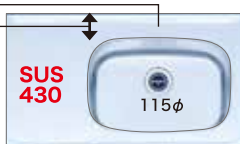

# KKシリーズ

KK-A  
KK-B  
KK-BX  
KK-C

【選べる4タイプのシンクトップ】

奥行 **55cm** 高さ **80cm**

特長1

前下がり形状の「丸み」と「外周リブの深さ」が特徴です。

※1200NK・600Nは115φ

**KK-Bタイプ** 水栓穴なし

- 壁付け水栓、天板出し水栓にも対応
- スペースがあるので、物を置くのに便利

水栓オプション  
(別売部品)

NEW

**KK-BXタイプ** 水栓穴あり

- 天板出し水栓用
- 38φ水栓穴あり