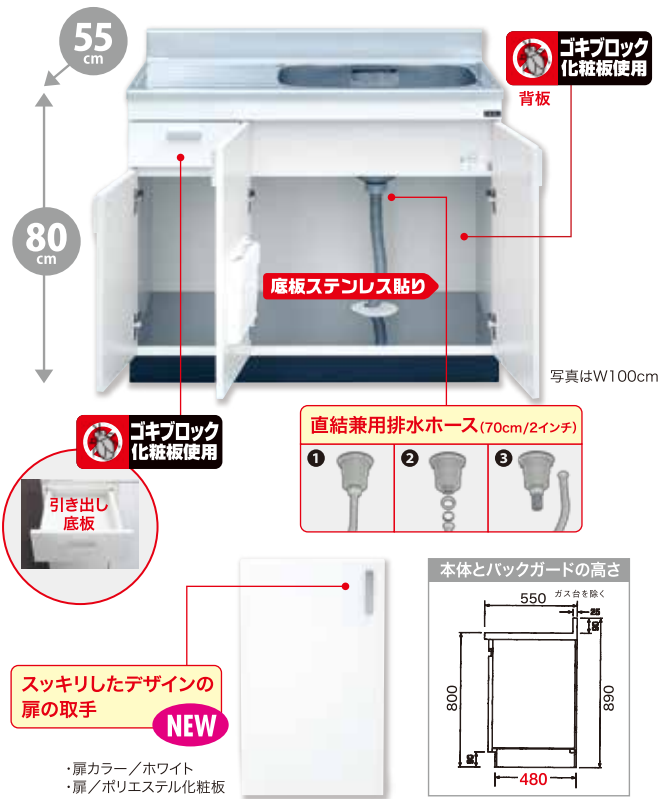

## 流し台

水栓穴なし 水栓穴あり

**w170cm**

W1700×D550×H800+90

KK-A1700N ¥96,000(税抜)

**w150cm**

W1500×D550×H800+90

KK-A1500N